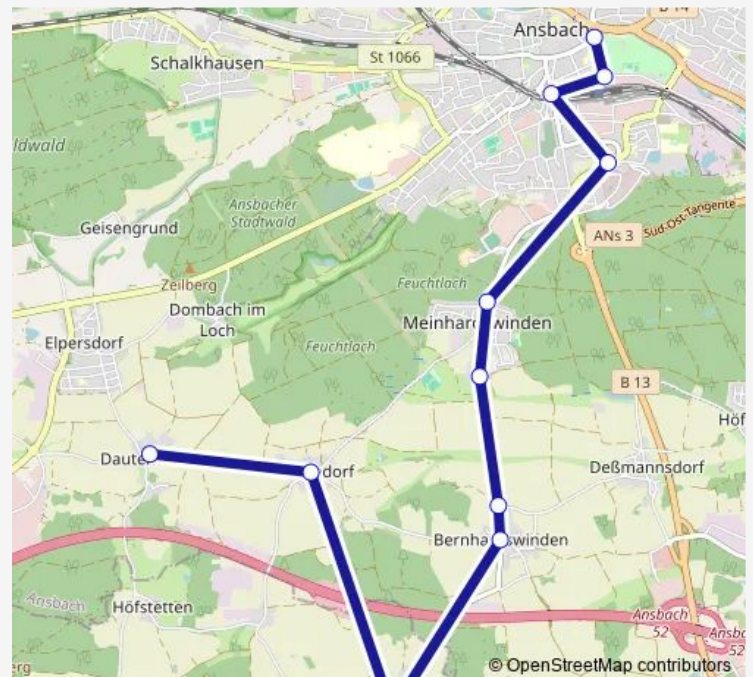

Ansbach Schloßplatz

Route schedule

Ansbach Schloßplatz — Ansbach Schloßplatz

Monday 13:30

Tuesday 13:30

Wednesday 13:30

Thursday 13:30

Friday 13:30

Saturday —

Sunday —

Route info

Direction: Ansbach Schloßplatz

Stops: 13

Trip Duration: 0 hour 42 min

Direction

Dautenwinden Mitte — Ansbach Schloßplatz

11 stops

[Open route schedule](#)

Dautenwinden Mitte

Kurzendorf (b. Ansbach)

Rös

Bernhardswinden Ortsmitte

Bernhardswinden Schützenhaus

Meinhardswinden Süd

Meinhardswind. Waldstr.

Ansbach A. f. Ländl. Entwicklung

Ansbach Maximilianstr.

Ansbach

Ansbach Schloßplatz

Route schedule

Dautenwinden Mitte — Ansbach Schloßplatz

Monday	06:50
Tuesday	06:50
Wednesday	06:50
Thursday	06:50
Friday	06:50
Saturday	—
Sunday	—