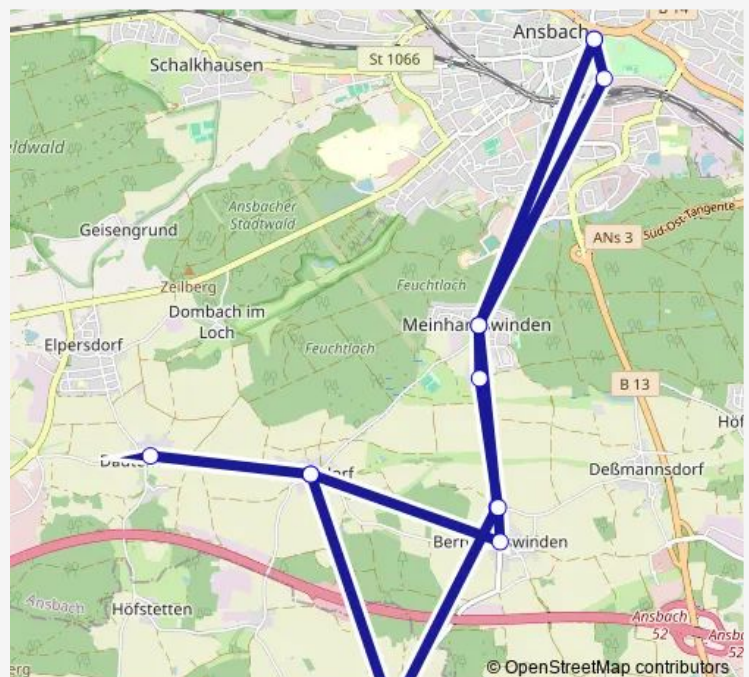

### Direction

Dautenwinden Mitte — Ansbach Schloßplatz

11 stops

[Open route schedule](#)

Dautenwinden Mitte

Kurzendorf (b. Ansbach)

Rös

Bernhardswinden Ortsmitte

Bernhardswinden Schützenhaus

Meinhardswinden Süd

Meinhardswind. Waldstr.

Ansbach A. f. Ländl. Entwicklung

Ansbach Maximilianstr.

Ansbach

Ansbach Schloßplatz

### Route schedule

Dautenwinden Mitte — Ansbach Schloßplatz

Monday 06:50

Tuesday 06:50

Wednesday 06:50

Thursday 06:50

Friday 06:50

Saturday —

### Route info

Direction: Dautenwinden Mitte

Stops: 11

Trip Duration: 0 hour 23 min

**Direction**

Ansbach Schloßplatz — Ansbach Schloßplatz

14 stops

[Open route schedule](#)