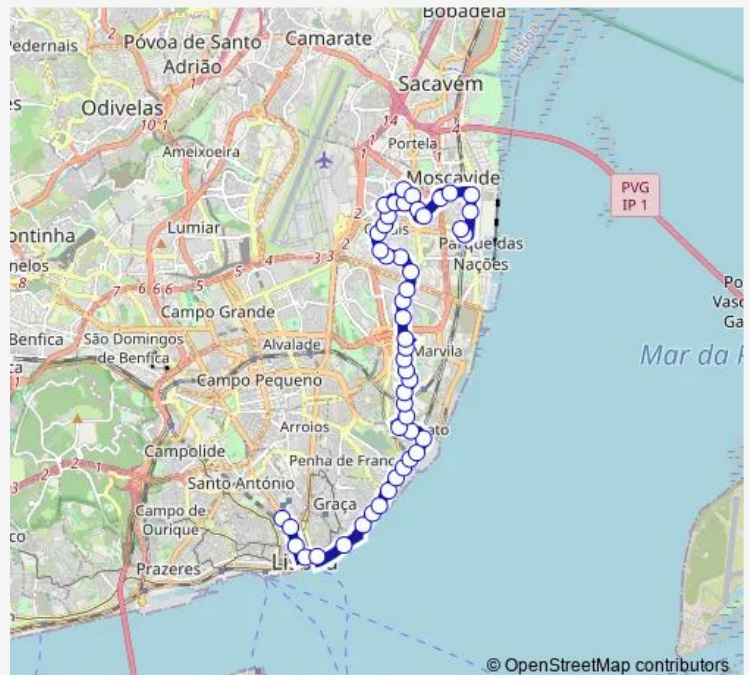

Thursday 00:20-23:55

Friday 00:20-23:55

Saturday 00:20-23:50

Sunday 00:20-23:50

Route info

Direction: Restauradores

Stops: 48

Trip Duration: 1 hour 3 min

Cabo Ruivo - Av. Dr. Augusto Castro

R. Cidade Bissau (Metro)

C. Comercial Olivais - R. Cidade Bissau

Olivais (Centro Cívico)

Olivais Sul

Av. Cidade L. Marques N

Av. Berlim (Viveiros)

R. Mercado