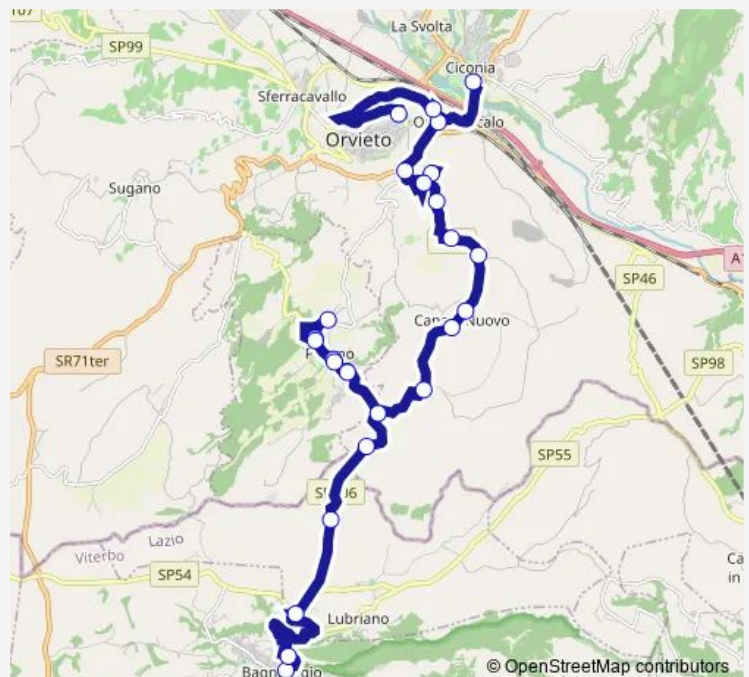

Lubriano | Via Bagnorese Via Capraccia # f1234

Lubriano | Cerreto # f1235

Canale (TR) | San Martino # f1236

Orvieto (TR) | Via Bagnorese Via Porano # f1237

Porano (TR) | Bocchetta # f1238

Porano (TR) | Via Marconi Via Col di Lana # f1239

Orvieto (TR) | San Martino # f1245

Canale (TR) | Viale Venere # f1246

Canale (TR) | Via Marte # f1247

Orvieto (TR) | Botto # f1248

Orvieto (TR) | Villa Felici # f1249

Orvieto (TR) | Le Velette # f1250

Orvieto (TR) | Via Velette (Km 3) # f1251

Orvieto (TR) | Via Velette (Km 2) # f1252

**Route schedule**

Bagnoregio | Ist. Superiore F.lli Agosti # f1169 — Orvieto | piazza d'Armi # f00036

Monday	07:00
Tuesday	07:00
Wednesday	07:00
Thursday	07:00
Friday	07:00
Saturday	—
Sunday	—

**Route info**

Direction: Bagnoregio | Ist. Superiore F.lli Agosti # f1169

Stops: 26

Trip Duration: 0 hour 50 min

Bagnoregio - Orvieto (Comune) # Ba796a

Orvieto (TR) | Bivio Canale # f1253

Orvieto (TR) | Viale 1° Maggio # f1254