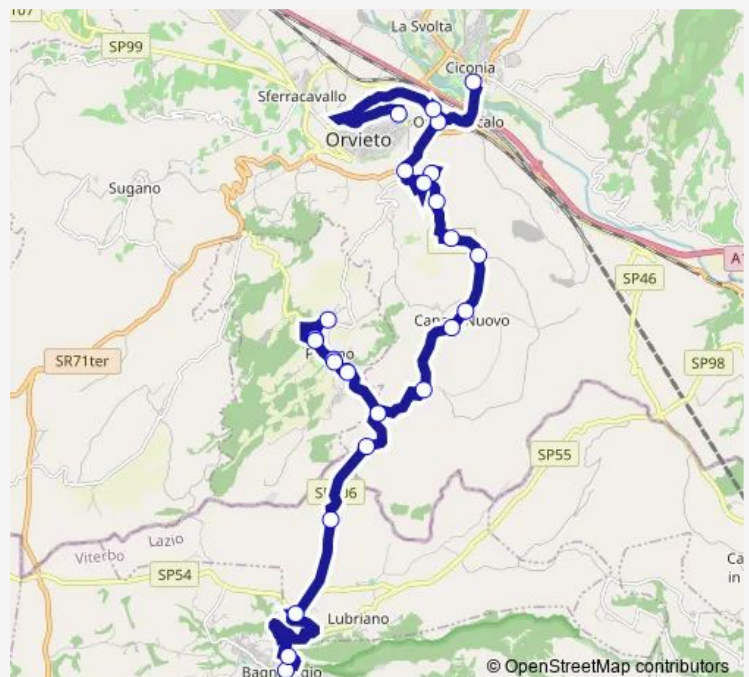

Orvieto (TR) | San Martino # f1245

Canale (TR) | Viale Venere # f1246

Canale (TR) | Via Marte # f1247

Orvieto (TR) | Botto # f1248

Orvieto (TR) | Villa Felici # f1249

Orvieto (TR) | Le Velette # f1250

Orvieto (TR) | Via Velette (Km 3) # f1251

Orvieto (TR) | Via Velette (Km 2) # f1252

**Route schedule**

Bagnoregio | Ist. Superiore F.lli Agosti # f1169 — Orvieto | piazza d'Armi # f00036

Monday 07:00

Tuesday 07:00

Wednesday 07:00

Thursday 07:00

Friday 07:00

Saturday —

Sunday —

**Route info**

Direction: Bagnoregio | Ist. Superiore F.lli Agosti # f1169

Stops: 26

Trip Duration: 0 hour 50 min

Bagnoregio - Orvieto (Comune) # Ba796a

Orvieto (TR) | Bivio Canale # f1253

Orvieto (TR) | Viale 1° Maggio # f1254

Orvieto (TR) | Ciconia # f1257

Orvieto (TR) | Stazione FS # f1255

Orvieto | piazza d'Armi # f00036

Bus time schedules and route maps are available in an offline PDF at [busmaps.com](https://busmaps.com). Use the [busmaps.com](https://busmaps.com) website to see live bus times, train schedule or subway schedule, and step-by-step directions for all public transit in Porano