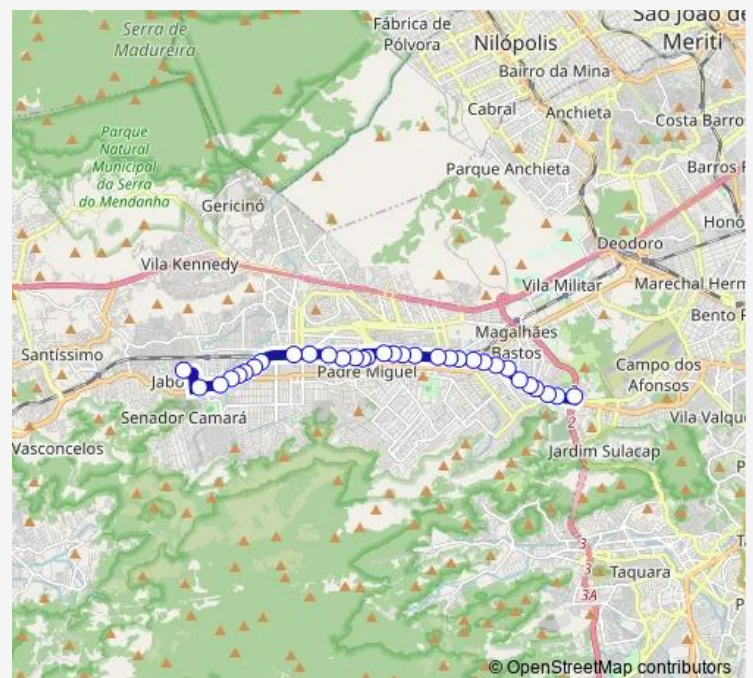

Tuesday 00:00

Wednesday 00:00

Thursday 00:00

Friday 00:00

Saturday 00:00

Sunday —

Route info

Direction: Terminal Sulacap : Plataforma B (Ônibus Convencionais)

Stops: 32

Trip Duration: 0 hour 40 min

SP803 — Senador Camará - Terminal Sulacap

Maravilha

Jacinto Alcides

Estação Bangu : Sul

Hospital da Mulher Mariska Ribeiro

Cavani

Minuanos

Acesita

Aurora do Norte

UPA Senador Camará

Clínica da Família Sandra Regina Sampaio de Souza

Ponto Final: Senador Camará : Estrada dos Coqueiros

Direction

Ponto Final: Senador Camará : Estrada dos Coqueiros —
Terminal Sulacap : Plataforma B (Ônibus Convencionais)

Thursday 00:00

Friday 00:00

Saturday 00:00

Sunday —

Route info

Direction: Ponto Final: Senador Camará : Estrada dos
Coqueiros

Stops: 34

Trip Duration: 0 hour 38 min