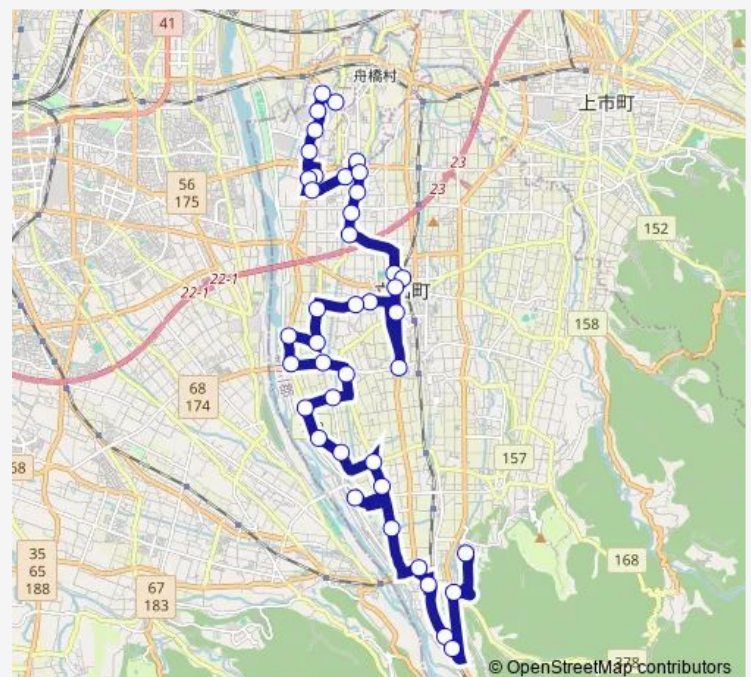

大阪屋ショッピング・中央体育センター

道新

本郷島口

Route schedule

塚越 — 吉峰

Monday 08:30-14:50

Tuesday 08:30-14:50

Wednesday 08:30-14:50

Thursday 08:30-14:50

Friday 08:30-14:50

Saturday —

Sunday —

Route info

Direction: 塚越

Stops: 41

Trip Duration: 1 hour 0 min

■ 利田・大森 (塚越→吉峰)

BusMaps

蔵本新

高原八ツ屋

西大森北

西大森

東大森

大清水

大森口

大橋

三ツ塚新

一夜泊

野村口

末三賀西部

常願寺ハイツ

岩嶺野