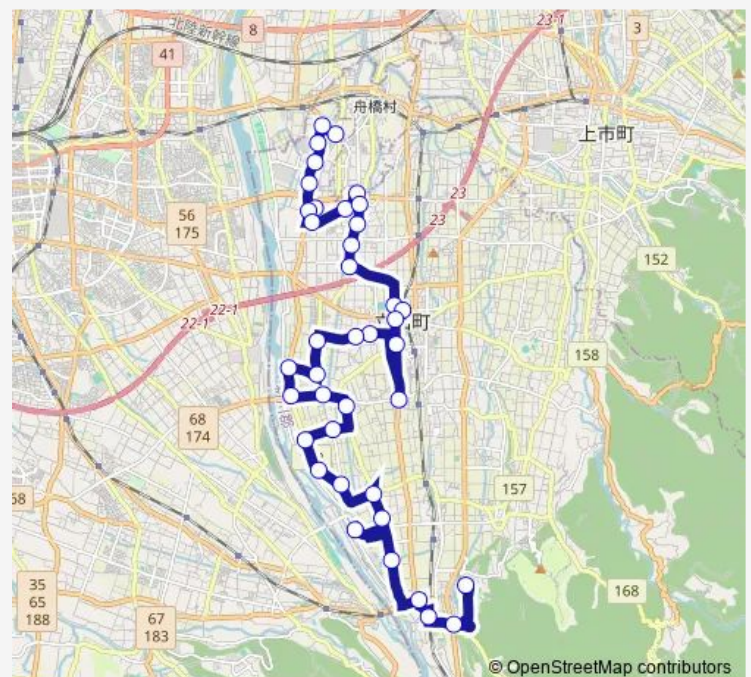

中央体育センター

道新

本郷島口

Route schedule

塚越 — 吉峰

Monday 09:00-14:53

Tuesday 09:00-14:53

Wednesday 09:00-14:53

Thursday 09:00-14:53

Friday 09:00-14:53

Saturday —

Sunday —

Route info

Direction: 塚越

Stops: 39

Trip Duration: 0 hour 57 min

■ 利田・大森 (塚越→吉峰)

BusMaps

蔵本新

高原八ツ屋

西大森北

西大森

東大森

大清水