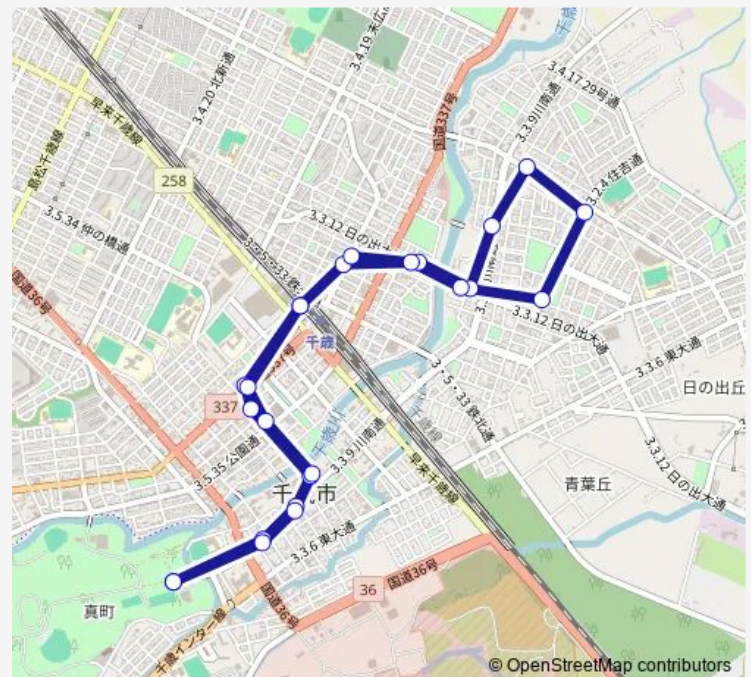

Bus 14:図書館青葉線

[Go to website](#)

Direction

図書館前 — 図書館前

24 stops

[Open route schedule](#)

- 図書館前
- 本町 4 丁目
- 福祉センター前
- 市役所前
- 仲の橋通
- もりもと本店前
- 千歳駅前
- 末広 4 丁目
- 花園 1 丁目
- 千歳川河川事務所前
- 千歳水族館入口
- ホームック住吉店前
- 青葉中学校前
- 住吉5丁目
- 千歳川河川事務所前
- 花園 1 丁目
- 末広 4 丁目
- 千歳駅前
- もりもと本店前
- 仲の橋通
- 市役所前

Route schedule

図書館前 — 図書館前

Monday	06:50-19:10
Tuesday	06:50-19:10
Wednesday	06:50-19:10
Thursday	06:50-19:10
Friday	06:50-19:10
Saturday	07:35-18:20
Sunday	07:35-18:20

Route info

Direction: 図書館前

Stops: 24

Trip Duration: 0 hour 30 min

14:図書館青葉線

福祉センター前

本町4丁目

図書館前

14:図書館青葉線 Bus time schedules and route maps are available in an offline PDF at busmaps.com. Use the busmaps.com website to see live bus times, train schedule or subway schedule, and step-by-step directions for all public transit in Chitose

The schedule is provided in the local timezone. Times with "(+1)" indicate departures on the next day.

PDF file created on 2025-01-16

2024 BusMaps.com - All Rights Reserved