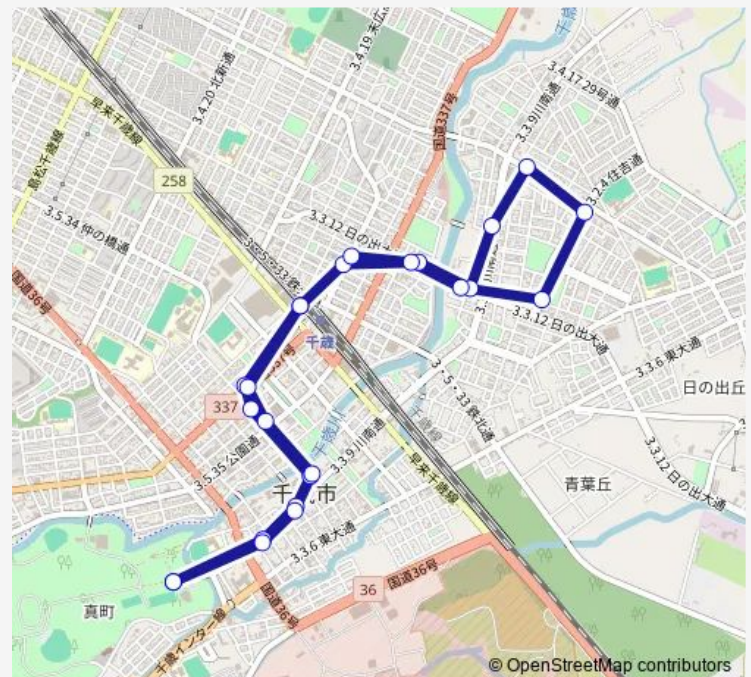

Direction

図書館前 — 図書館前

24 stops

[Open route schedule](#)

- 図書館前
- 本町 4 丁目
- 福祉センター前
- 市役所前
- 仲の橋通
- もりもと本店前
- 千歳駅前
- 末広 4 丁目
- 花園 1 丁目
- 千歳川河川事務所前
- 千歳水族館入口
- ホームック住吉店前
- 青葉中学校前
- 住吉5丁目
- 千歳川河川事務所前
- 花園 1 丁目
- 末広 4 丁目
- 千歳駅前
- もりもと本店前
- 仲の橋通
- 市役所前

Route schedule

図書館前 — 図書館前

Monday	06:50-19:10
Tuesday	06:50-19:10
Wednesday	06:50-19:10
Thursday	06:50-19:10
Friday	06:50-19:10
Saturday	07:35-18:20
Sunday	07:35-18:20

Route info

Direction: 図書館前

Stops: 24

Trip Duration: 0 hour 30 min

14:図書館青葉線

福祉センター前

本町4丁目

図書館前

14:図書館青葉線 Bus time schedules and route maps are available in an offline PDF at busmaps.com. Use the busmaps.com website to see live bus times, train schedule or subway schedule, and step-by-step directions for all public transit in Chitose

The schedule is provided in the local timezone. Times with "(+1)" indicate departures on the next day.

PDF file created on 2025-02-26

2024 BusMaps.com - All Rights Reserved