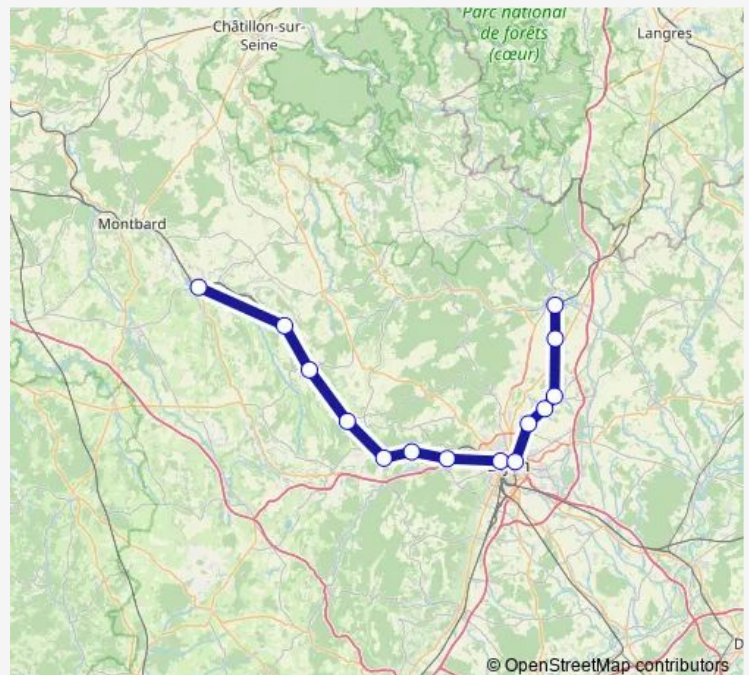

### Route schedule

Is-sur-Tille — Les Laumes - Alésia

Monday 05:33-19:05

Tuesday 05:33-19:05

Wednesday 05:33-19:05

Thursday 05:33-19:05

Friday 05:33-19:05

Saturday 06:34-19:05

### Route info

Direction: Is-sur-Tille

Stops: 14

Trip Duration: 1 hour 16 min

■ P20 — Is - Tille - Dijon - Les Laumes

## Direction

Les Laumes - Alésia — Is-sur-Tille

14 stops

[Open route schedule](#)

Les Laumes - Alésia

Thenissey

Verrey

Blaisy-Bas

## Route schedule

Les Laumes - Alésia — Is-sur-Tille

Monday	05:38-18:39
Tuesday	05:38-18:39
Wednesday	05:38-18:39
Thursday	05:38-18:39
Friday	05:38-18:39
Saturday	06:39-19:23
Sunday	10:23-17:39