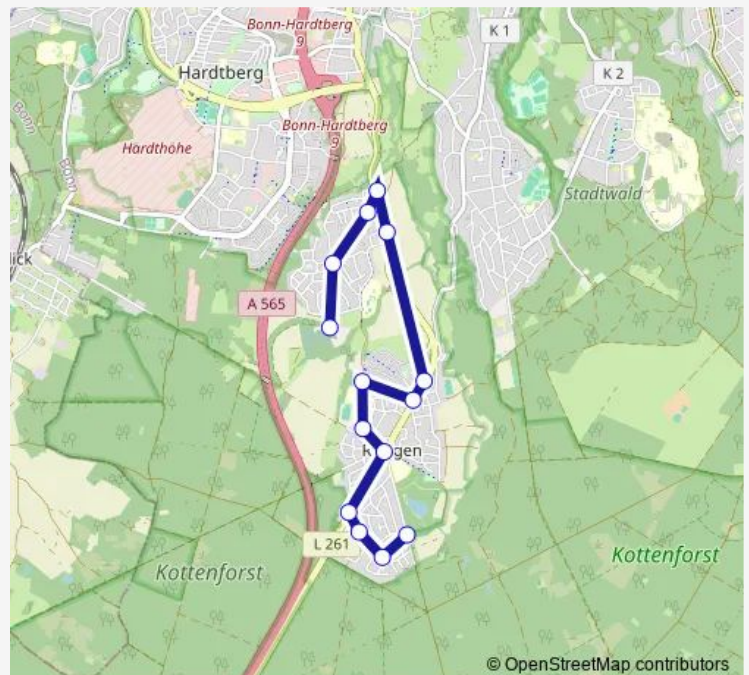

Suburban Railway T651

[Go to website](#)

Direction

Bonn Ückesdorf Friedhof — Bonn Röttgen In der Wehrhecke

14 stops

[Open route schedule](#)

Bonn Ückesdorf Friedhof

Bonn Ückesdorf Mitte

Bonn Ückesdorf An den Kreuzen

Bonn Ückesdorf Zum Wingertsberg

Bonn Ückesdorf Reichsstr.

Bonn Röttgen Hobsweg

Bonn Röttgen Kurfürstenplatz

Bonn Röttgen Am Hölder

Bonn Röttgen Auf der Heide

Bonn Röttgen Schloßplatz

Bonn Röttgen Merler Allee

Bonn Röttgen Am Kottenforst

Bonn Röttgen Lindenweg

Bonn Röttgen In der Wehrhecke

Route schedule

Bonn Ückesdorf Friedhof — Bonn Röttgen In der Wehrhecke

Monday	09:00-19:30
Tuesday	09:00-12:30
Wednesday	09:00-12:30
Thursday	09:00-19:30
Friday	09:00-19:30
Saturday	09:00-19:30
Sunday	09:00-19:30

Route info

Direction: Bonn Ückesdorf Friedhof

Stops: 14

Trip Duration: 0 hour 12 min

© OpenStreetMap contributors

Direction

Bonn Röttgen In der Wehrhecke — Bonn Ückesdorf Friedhof

14 stops