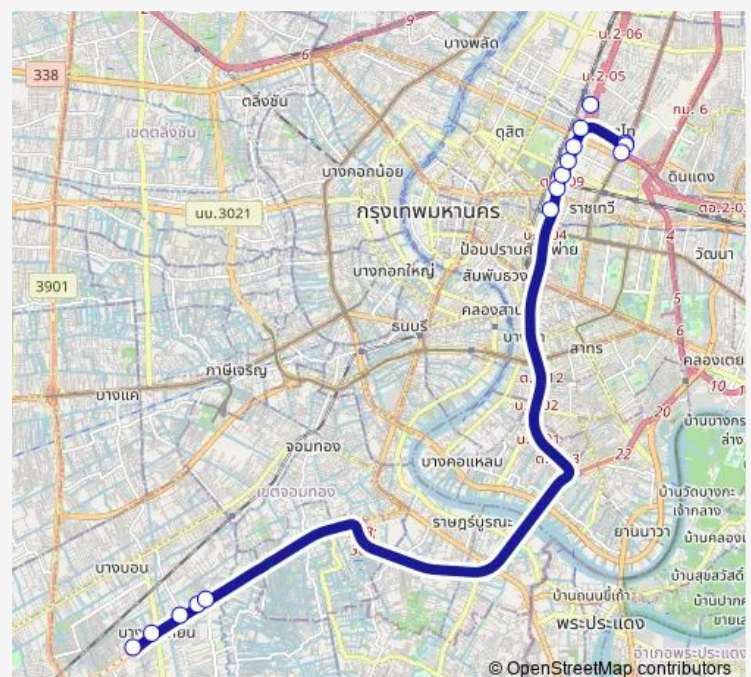

กรมทางหลวง (กองการพัสดุ);Department of Highways
(Warehouse Division)

ม.มหิดล (คณะวิทยาศาสตร์);Mahidol University (Faculty of
Science)

รพ.รามธิบดี;Ramathibodi Hospital

ตรงข้ามซอยสวนเงิน;Opposite Soi Suan Ngoen

กรมโยธาธิการและผังเมือง;Department of Public Works and
Town & Country Planning

ซอยลือชา;Soi Lue Cha

ตรงข้ามซอยลือชา;Opposite Soi Lucha

จุดขึ้นลง;visual stop

Route schedule

เคหะธนบุรี 2;Kheha Thonburi 2 — จุดขึ้นลง;visual stop

Monday	00:00
Tuesday	00:00
Wednesday	00:00
Thursday	00:00
Friday	00:00
Saturday	00:00
Sunday	00:00

Route info

Direction: เคหะธนบุรี 2;Kheha Thonburi 2

Stops: 15

Trip Duration: 0 hour 49 min

■ ต.71 — ช่วงอนุสาวรีย์ชัยสมรภูมิ - การเคหะธนบุรี (ทางด่วน);Victory Monument - Thonburi Housing (...)