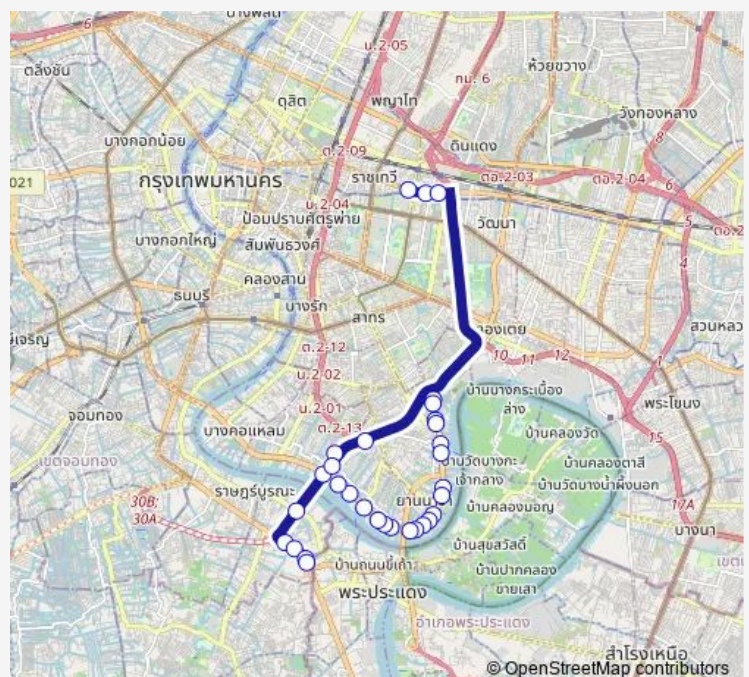

วัดปรีวาส;Wat Pariwas

โรงปูน;Cement Plant

Route schedule

จุดขึ้นลง;visual stop — จุดขึ้นลง;visual stop

Monday	00:00
Tuesday	00:00
Wednesday	00:00
Thursday	00:00
Friday	00:00
Saturday	00:00
Sunday	00:00

Route info

Direction: จุดขึ้นลง;visual stop

Stops: 31

Trip Duration: 1 hour 0 min

ต.71 — ประตูน้ำ - วัดสน (ทางด่วน);Pratunam - Son Temple (Highway)

ก่อนแยกสาธูประดิษฐ์; Before Sathu Pradit Intersection

ไลออน; lion

ตรงข้ามไอซีซี; lcc (Opposite)