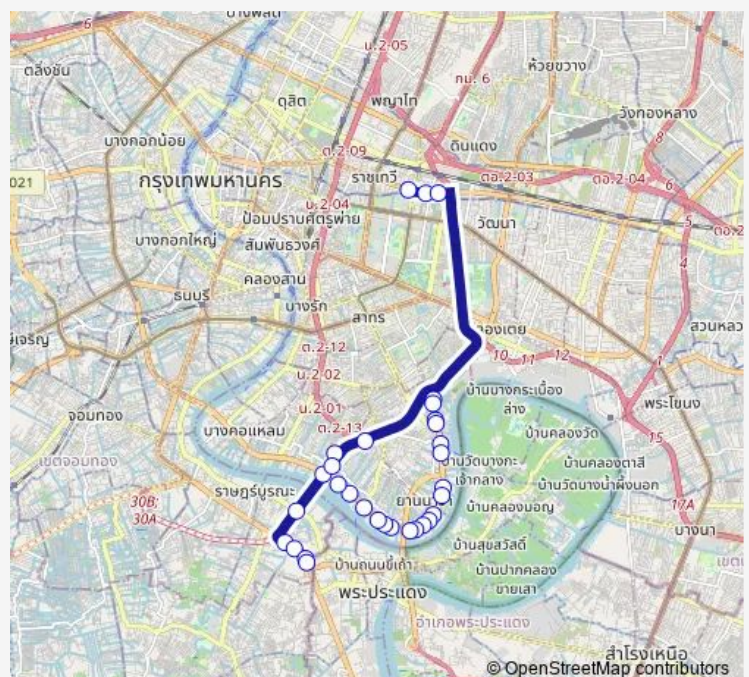

วัดปรีวาส;Wat Pariwas

โรงงาน;Cement Plant

Route schedule

จุดขึ้นลง;visual stop — จุดขึ้นลง;visual stop

Monday	00:00
Tuesday	00:00
Wednesday	00:00
Thursday	00:00
Friday	00:00
Saturday	00:00
Sunday	00:00

Route info

Direction: จุดขึ้นลง;visual stop

Stops: 31

Trip Duration: 1 hour 0 min

ต.71 — ประตูน้ำ - วัดสน (ทางด่วน);Pratunam - Son Temple (Highway)

ก่อนแยกสาธูประดิษฐ์; Before Sathu Pradit Intersection

ไลออน; lion

ตรงข้ามไอซีซี; lcc (Opposite)