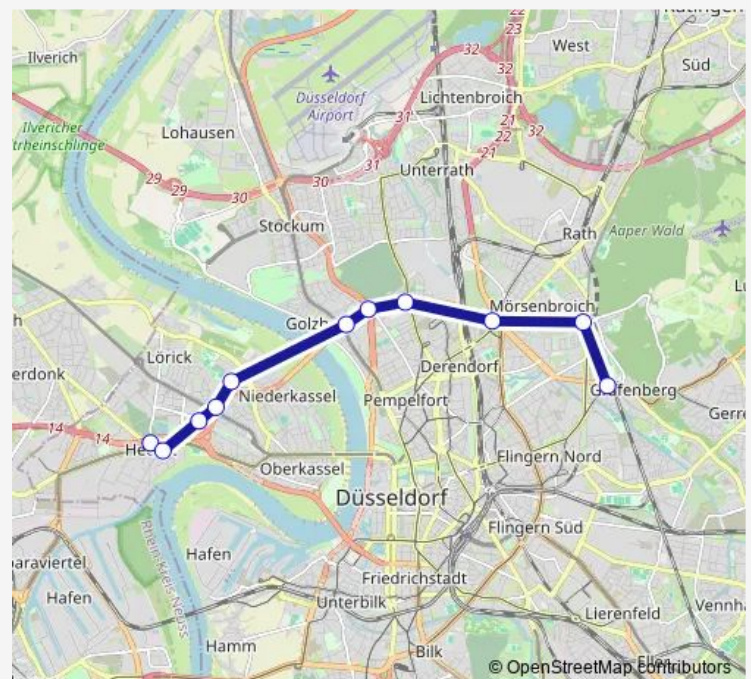

D-Ferdinand-Braun-Platz

D-Prinzenallee

D-Am Seestern

D-Theodor-Heuss-Brücke

D-Nordfriedhof

D-Johannstraße

D-Heinrichstraße

D-Mörsenbroicher Weg

D-Staufenplatz

Route schedule

D-Nikolaus-Knopp-Platz — D-Staufenplatz

Monday 05:51-20:11

Tuesday 05:51-20:11

Wednesday 05:51-20:11

Thursday 05:51-20:11

Friday 05:51-20:11

Saturday —

Sunday —

Route info

Direction: D-Nikolaus-Knopp-Platz

Stops: 11

Trip Duration: 0 hour 27 min

M2

BusMaps

Direction

D-Staufenplatz — D-Nikolaus-Knopp-Platz

10 stops

[Open route schedule](#)

D-Staufenplatz

D-Mörsenbroicher Weg

D-Heinrichstraße

D-Johannstraße