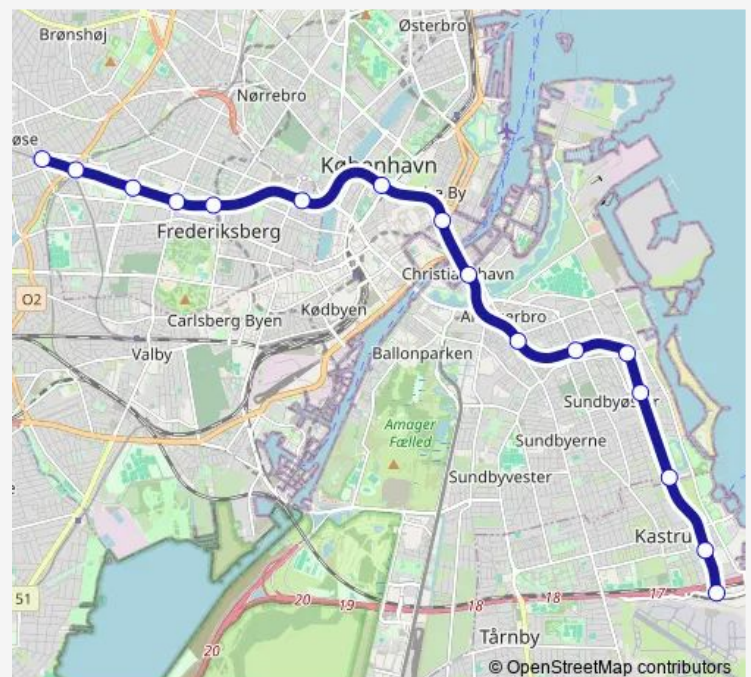

Lergravsparken St. (Metro)

Øresund St. (Metro)

Amager Strand St. (Metro)

Femøren St. (Metro)

Kastrup St. (Metro)

Københavns Lufthavn St. (Metro)

Route schedule

Vanløse St. (Metro) — Københavns Lufthavn St. (Metro)

Monday 00:03-23:50

Tuesday 00:03-23:50

Wednesday 00:03-23:50

Thursday 00:03-23:50

Friday 00:05-05:30

Saturday —

Sunday —

Route info

Direction: Vanløse St. (Metro)

Stops: 16

Trip Duration: 0 hour 59 min

■ M2

BusMaps

Direction

Københavns Lufthavn St. (Metro) — Vanløse St. (Metro)

16 stops

[Open route schedule](#)

Københavns Lufthavn St. (Metro)

Kastrup St. (Metro)

Femøren St. (Metro)

Amager Strand St. (Metro)

Øresund St. (Metro)

Lergravsparken St. (Metro)

Amagerbro St. (Metro)