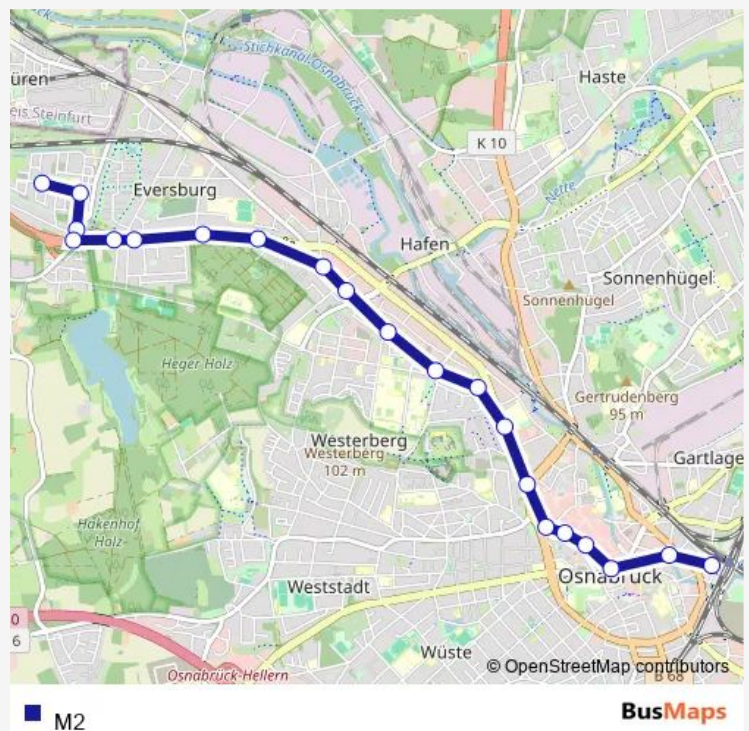

### Direction

Osnabrück Landwehrviertel — Osnabrück Hauptbahnhof/Zob

21 stops

[Open route schedule](#)

- Osnabrück Landwehrviertel
- Osnabrück Am Belfastpark
- Osnabrück Quebecallee
- Osnabrück Landwehrstraße
- Osnabrück P+R Rubbenbruchsee
- Osnabrück Barenteich
- Osnabrück Kirchstraße
- Osnabrück Teichweg
- Osnabrück Eversburger Platz
- Osnabrück Markuskirche
- Osnabrück Artilleriestraße
- Osnabrück Campus Westerberg
- Osnabrück Umweltstiftung
- Osnabrück Berufsschulzentrum
- Osnabrück Reißmüllerplatz
- Osnabrück Heger Tor
- Osnabrück Nikolaizentrum
- Osnabrück Kamp-Promenade
- Osnabrück Neumarkt
- Osnabrück Stresemannplatz
- Osnabrück Hauptbahnhof/Zob

### Route schedule

Osnabrück Landwehrviertel — Osnabrück Hauptbahnhof/Zob

Monday	05:04-23:34
Tuesday	05:04-23:34
Wednesday	05:04-23:34
Thursday	05:04-23:34
Friday	05:04-23:34
Saturday	05:04-23:34
Sunday	07:19-23:34

### Route info

Direction: Osnabrück Landwehrviertel

Stops: 21

Trip Duration: 0 hour 28 min

## Direction

Osnabrück Hauptbahnhof/Zob — Osnabrück Landwehrviertel

20 stops

[Open route schedule](#)

Osnabrück Hauptbahnhof/Zob

Osnabrück Stresemannplatz

Osnabrück Neumarkt

Osnabrück Kamp-Promenade