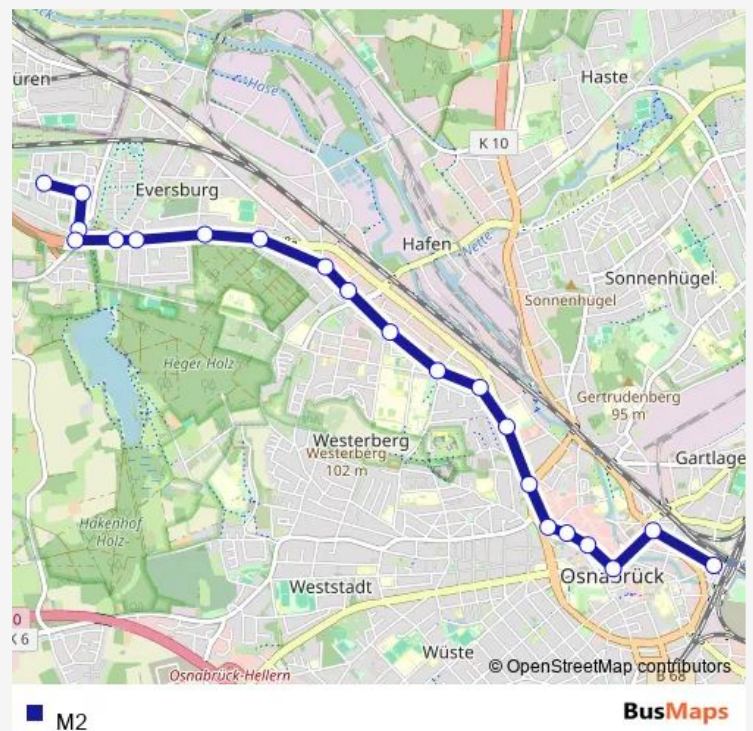

### Direction

Osnabrück Landwehrviertel — Osnabrück Hauptbahnhof/Zob

21 stops

[Open route schedule](#)

- Osnabrück Landwehrviertel
- Osnabrück Am Belfastpark
- Osnabrück Quebecallee
- Osnabrück Landwehrstraße
- Osnabrück P+R Rubbenbruchsee
- Osnabrück Barenteich
- Osnabrück Kirchstraße
- Osnabrück Teichweg
- Osnabrück Eversburger Platz
- Osnabrück Markuskirche
- Osnabrück Artilleriestraße
- Osnabrück Campus Westerberg
- Osnabrück Umweltstiftung
- Osnabrück Berufsschulzentrum
- Osnabrück Reißmüllerplatz
- Osnabrück Heger Tor
- Osnabrück Nikolaizentrum
- Osnabrück Kamp-Promenade
- Osnabrück Neumarkt
- Osnabrück Stresemannplatz
- Osnabrück Hauptbahnhof/Zob

### Route schedule

Osnabrück Landwehrviertel — Osnabrück Hauptbahnhof/Zob

Monday	05:04-23:34
Tuesday	05:04-23:34
Wednesday	05:04-23:34
Thursday	05:04-23:34
Friday	05:04-23:34
Saturday	05:04-23:34
Sunday	07:19-23:34

### Route info

Direction: Osnabrück Landwehrviertel

Stops: 21

Trip Duration: 0 hour 30 min

## Direction

Osnabrück Hauptbahnhof/Zob — Osnabrück Landwehrviertel

20 stops

[Open route schedule](#)

Osnabrück Hauptbahnhof/Zob

Osnabrück Stresemannplatz

Osnabrück Neumarkt

Osnabrück Kamp-Promenade