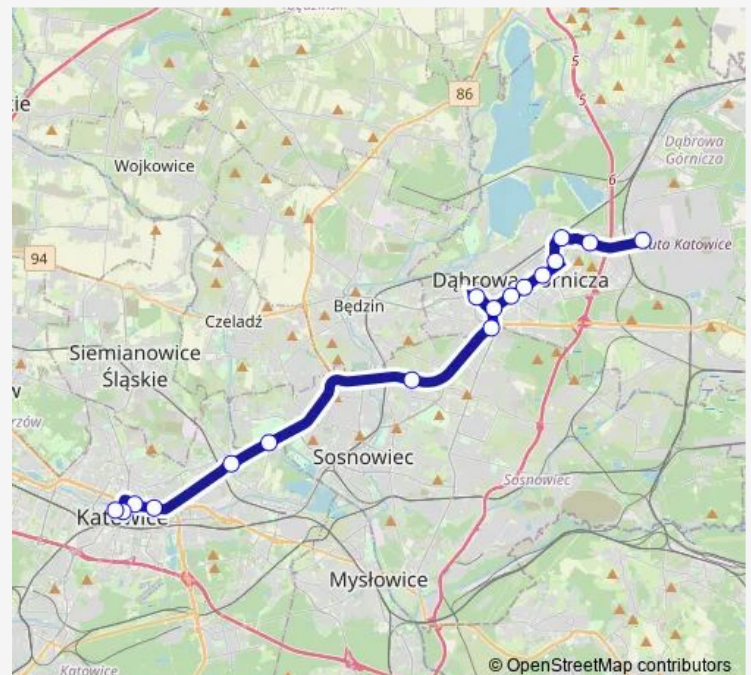

**Direction**

Tworzeń Huta Katowice — Gołonóg Zajezdnia [tech]

4 stops

[Open route schedule](#)

Tworzeń Huta Katowice

Gołonóg Aleja Piłsudskiego

Gołonóg Zajezdnia

Gołonóg Zajezdnia [tech]

## Route schedule

Tworzeń Huta Katowice — Gołonóg Zajezdnia [tech]

|           |             |
|-----------|-------------|
| Monday    | —           |
| Tuesday   | —           |
| Wednesday | —           |
| Thursday  | 07:59-17:02 |
| Friday    | —           |
| Saturday  | —           |
| Sunday    | —           |

## Route info

Direction: Tworzeń Huta Katowice

Stops: 4

Trip Duration: 0 hour 6 min

## Direction

Katowice Piotra Skargi — Gołonóg Zajeżdźnia [tech]

16 stops

[Open route schedule](#)

Katowice Piotra Skargi

Katowice Strefa Kultury NOSPR

Katowice Strefa Kultury

Dąbrówka Mała Skrzyżowanie