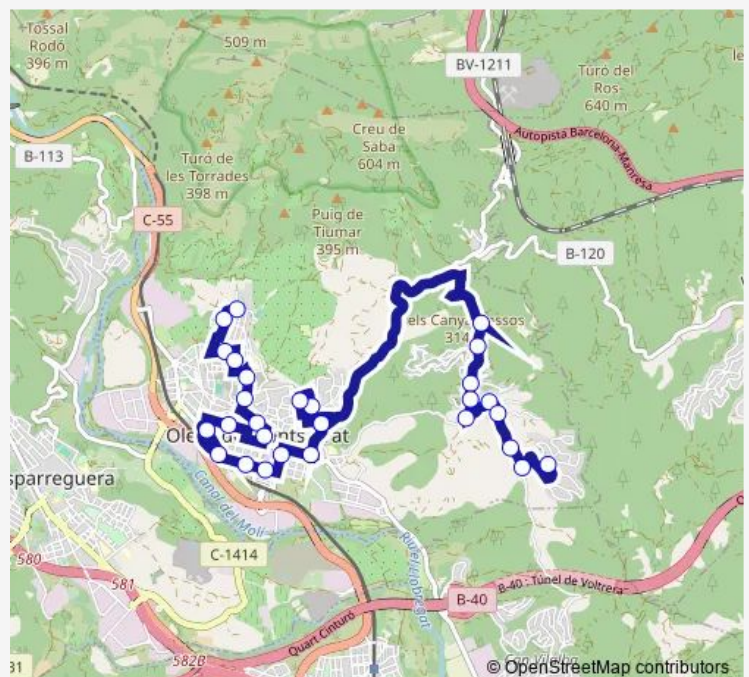

Pl. de l'Oli

C. del Metge Carreras / C. d'Alfons Sala

Estació FGC Olesa de Montserrat

Cap

Rotonda dels Closos

INS Creu de Saba

Route schedule

Oasis-Residència — Piscina municipal

Monday 06:45-21:20

Tuesday 06:45-21:20

Wednesday 06:45-21:20

Thursday 06:45-21:20

Friday 06:45-21:20

Saturday 08:35-20:50

Sunday —

Route info

Direction: Oasis-Residència

Stops: 27

Trip Duration: 0 hour 35 min

M2 — Olesa - Ribes Blaves - Oasis

Ceip Sant Bernat

Centre Cívic Sant Bernat

Residència Santa Oliva

Pavelló i camp municipals

## Route info

Direction: Piscina municipal

Stops: 29

Trip Duration: 0 hour 40 min

Ribes Blaves/Camí del Sol

Ribes Blaves/Camí dels Pous

Oasis-Rotonda

Oasis-Residència