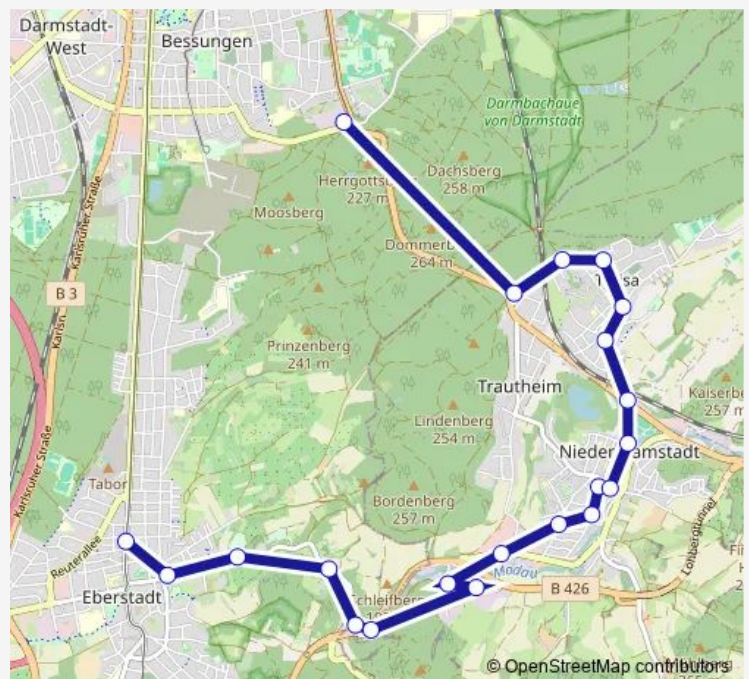

Mühlthal-Traisa Datterichplatz/Schwimmbad

Mühlthal-Traisa Röderstraße

Mühlthal-Nieder-Ramstadt Mühlthal Bahnhof

Mühlthal-Nieder-Ramstadt Kilianstraße

Mühlthal-Nieder-Ramstadt Bachgasse

Mühlthal-Nieder-Ramstadt Konrad-Adenauer-Straße

### Route schedule

Darmstadt Böllenfalltor — Mühlthal-Nieder-Ramstadt Im Hag

Monday —

Tuesday —

Wednesday —

Thursday —

Friday —

Saturday 07:03-01:03<sup>+1</sup>

### Route info

Direction: Darmstadt Böllenfalltor

Stops: 11

Trip Duration: 0 hour 16 min