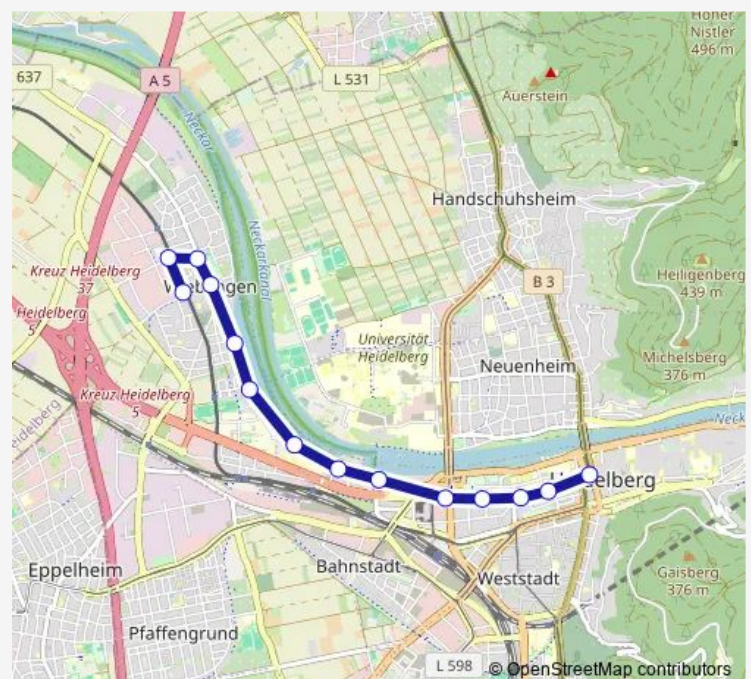

Wieblingen Evangelische Kirche

Elisabeth-von-Thadden-Platz

Hermann-Treiber-Straße

Lerchenbuckel

Bonhoeffer-Straße

HD Neckarspitze

Gneisenaustraße

Betriebshof

Volkshochschule

Campus Bergheim

Altes Hallenbad

Bismarckplatz

Route schedule

Wieblingen Mitte — Bismarckplatz

Monday	—
Tuesday	—
Wednesday	—
Thursday	—
Friday	25:03 ⁺¹
Saturday	04:03
Sunday	04:03-06:03

Route info

Direction: Wieblingen Mitte

Stops: 14

Trip Duration: 0 hour 14 min

M2 — Wieblingen Mitte - Bismarckplatz

BusMaps

Direction

Wieblingen Mitte — Bismarckplatz

14 stops

[Open route schedule](#)

Wieblingen Mitte

Grenzhöfer Weg

Wieblingen Evangelische Kirche

Elisabeth-von-Thadden-Platz

Hermann-Treiber-Straße

Lerchenbuckel

Bonhoeffer-Straße