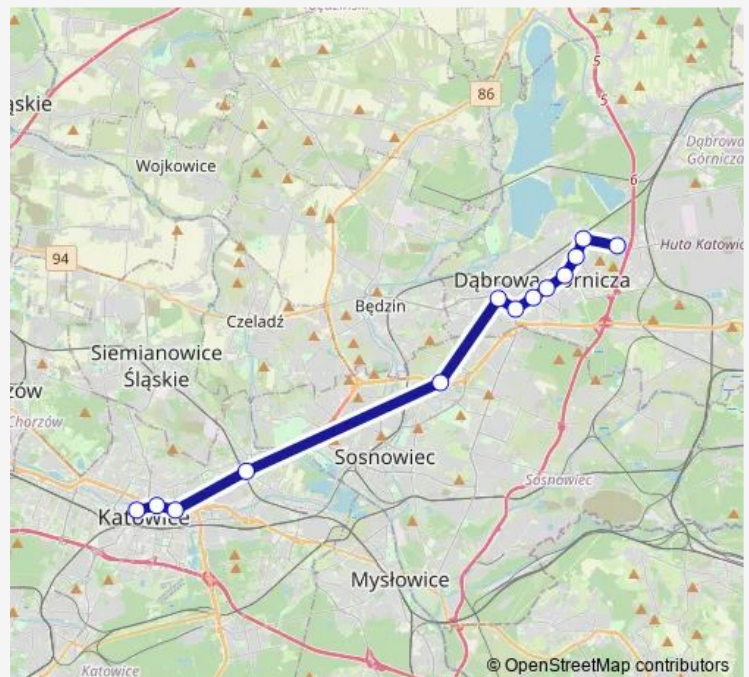

Gołonóg Zajezdnia

Route schedule

Katowice Piotra Skargi — Gołonóg Zajezdnia

Monday 08:20-23:00

Tuesday 04:30-23:00

Wednesday 04:30-23:00

Thursday 08:20-23:00

Friday 08:20-23:00

Saturday 04:30-23:00

Sunday 04:30-23:00

Route info

Direction: Katowice Piotra Skargi

Stops: 13

Trip Duration: 0 hour 43 min

Direction

Gołonóg Aleja Piłsudskiego — Katowice Dworzec

15 stops

[Open route schedule](#)

Gołonóg Aleja Piłsudskiego

Gołonóg Dworzec Pkp

Gołonóg Osiedle

Gołonóg Manhattan

Reden Komenda Policji

Reden

Saturday 00:47-23:47

Sunday 00:47-23:47

Route info

Direction: Gołonóg Aleja Piłsudskiego

Stops: 15

Trip Duration: 0 hour 39 min

Direction

Gołonóg Aleja Piłsudskiego — Katowice Piotra Skargi