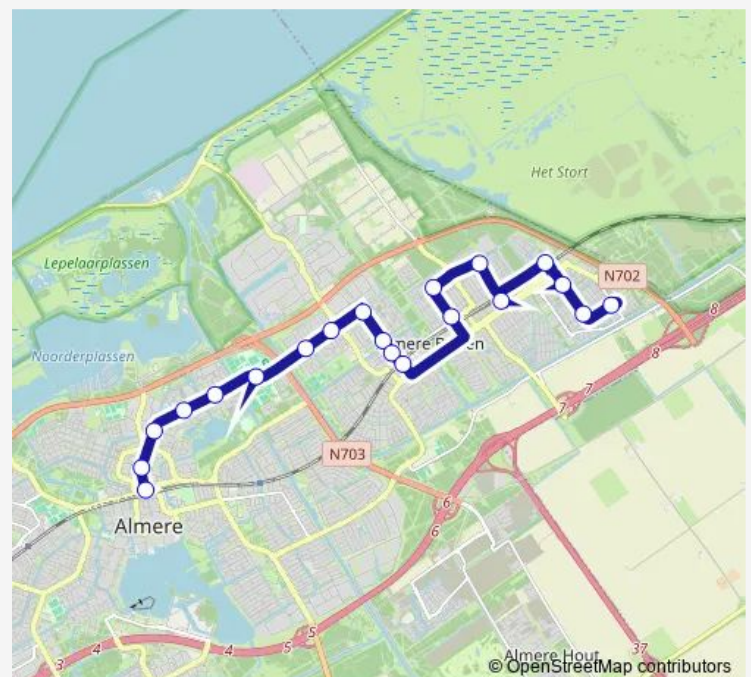

Direction

Almere Buiten, Stripheldenbuurt-O. — Almere Stad, Station Centrum

21 stops

[Open route schedule](#)

- Almere Buiten, Stripheldenbuurt-O.
- Almere Buiten, Stripheldenbuurt-M.
- Almere Buiten, Stripheldenbuurt-Nrd
- Almere Buiten, Sieradenbuurt
- Almere Buiten, Station Oostvaarders
- Almere Buiten, Oostvaardersbuurt
- Almere Buiten, Seizoenenbuurt Noord
- Almere Buiten, Seizoenenbuurt Zuid
- Almere Buiten, Station Buiten
- Almere Buiten, Baltimoreplein
- Almere Buiten, Molenbuurt Zuid
- Almere Buiten, Molenbuurt Noord
- Almere Buiten, Bouwmeesterbuurt-O.
- Almere Buiten, Bouwmeesterbuurt-W.
- Almere Buiten, FBK Sportpark
- Almere Stad, Waterwijk Oost
- Almere Stad, Waterwijk West
- Almere Stad, Markerkant
- Almere Stad, Staatsliedenwijk
- Almere Stad, Station Centrum
- Almere Stad, Station Centrum

Route schedule

Almere Buiten, Stripheldenbuurt-O. — Almere Stad, Station Centrum

Monday	04:34-02:41 ⁺¹
Tuesday	04:34-01:30 ⁺¹
Wednesday	04:34-01:30 ⁺¹
Thursday	04:34-02:41 ⁺¹
Friday	04:34-01:30 ⁺¹
Saturday	04:25-02:41 ⁺¹
Sunday	04:25-01:28 ⁺¹

Route info

Direction: Almere Buiten, Stripheldenbuurt-O.

Stops: 21

Trip Duration: 0 hour 32 min

Direction

Almere Stad, Station Centrum — Almere Buiten, Stripheldenbuurt-O.

20 stops

[Open route schedule](#)

Thursday —

Friday 03:14-04:12

Saturday —

Sunday 03:14-04:12

Route info

Direction: Almere Buiten, Station Oostvaarders

Stops: 19

Trip Duration: 0 hour 26 min