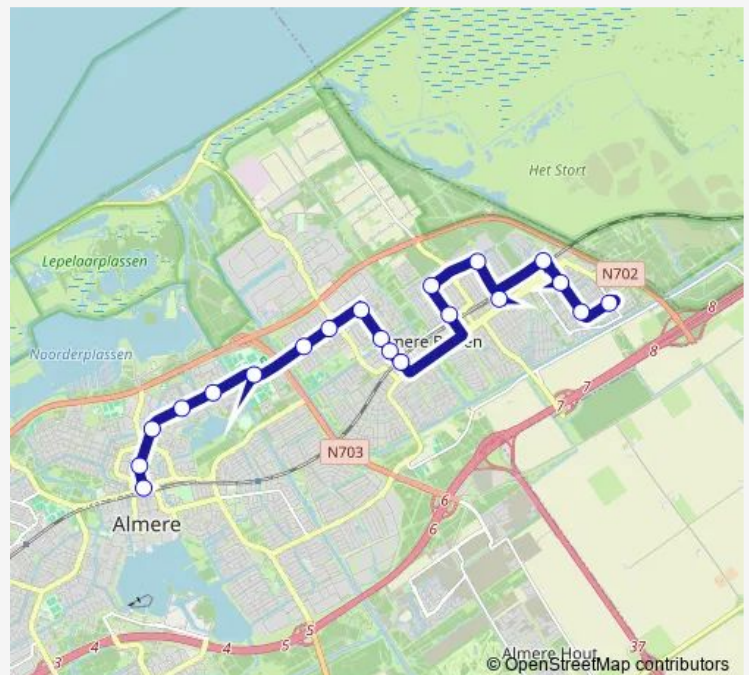

**Direction**

Almere Buiten, Stripheldenbuurt-O. — Almere Stad, Station Centrum

21 stops

[Open route schedule](#)

- Almere Buiten, Stripheldenbuurt-O.
- Almere Buiten, Stripheldenbuurt-M.
- Almere Buiten, Stripheldenbuurt-Nrd
- Almere Buiten, Sieradenbuurt
- Almere Buiten, Station Oostvaarders
- Almere Buiten, Oostvaardersbuurt
- Almere Buiten, Seizoenenbuurt Noord
- Almere Buiten, Seizoenenbuurt Zuid
- Almere Buiten, Station Buiten
- Almere Buiten, Baltimoreplein
- Almere Buiten, Molenbuurt Zuid
- Almere Buiten, Molenbuurt Noord
- Almere Buiten, Bouwmeesterbuurt-O.
- Almere Buiten, Bouwmeesterbuurt-W.
- Almere Buiten, FBK Sportpark
- Almere Stad, Waterwijk Oost
- Almere Stad, Waterwijk West
- Almere Stad, Markerkant
- Almere Stad, Staatsliedenwijk
- Almere Stad, Station Centrum
- Almere Stad, Station Centrum

**Route schedule**

Almere Buiten, Stripheldenbuurt-O. — Almere Stad, Station Centrum

Monday	04:34-02:41 <sup>+1</sup>
Tuesday	04:34-01:30 <sup>+1</sup>
Wednesday	04:34-01:30 <sup>+1</sup>
Thursday	04:34-01:30 <sup>+1</sup>
Friday	04:34-01:30 <sup>+1</sup>
Saturday	04:25-02:41 <sup>+1</sup>
Sunday	04:25-01:28 <sup>+1</sup>

**Route info**

Direction: Almere Buiten, Stripheldenbuurt-O.

Stops: 21

Trip Duration: 0 hour 29 min

## Direction

Almere Stad, Station Centrum — Almere Buiten, Stripheldenbuurt-O.

20 stops

[Open route schedule](#)

Almere Stad, Station Centrum

Almere Stad, Staatsliedenwijk

Almere Stad, Markerkant

Almere Stad, Waterwijk West