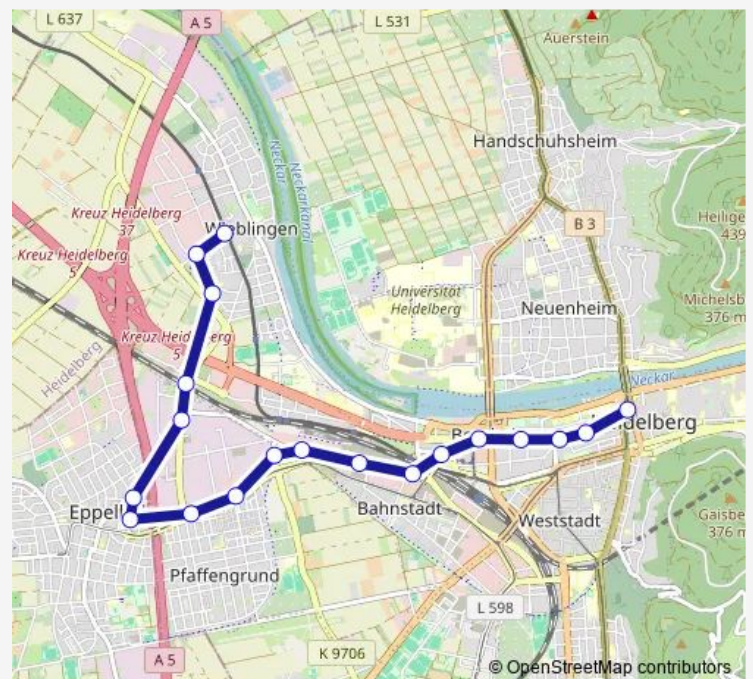

### Direction

Bismarckplatz — Wieblingen Mitte

19 stops

[Open route schedule](#)

Bismarckplatz

Altes Hallenbad

Campus Bergheim

Volkshochschule

### Route schedule

Bismarckplatz — Wieblingen Mitte

Monday	24:38 <sup>+1</sup>
Tuesday	24:38 <sup>+1</sup>
Wednesday	24:38 <sup>+1</sup>
Thursday	24:38 <sup>+1</sup>
Friday	—
Saturday	—
Sunday	24:38 <sup>+1</sup>

### Route info

Direction: Bismarckplatz

Stops: 19

Trip Duration: 0 hour 22 min

M2 — Bismarckplatz - Wieblingen Mitte

## Direction

Bismarckplatz — Wieblingen Mitte

19 stops

[Open route schedule](#)

Bismarckplatz

Altes Hallenbad

Campus Bergheim

Volkshochschule