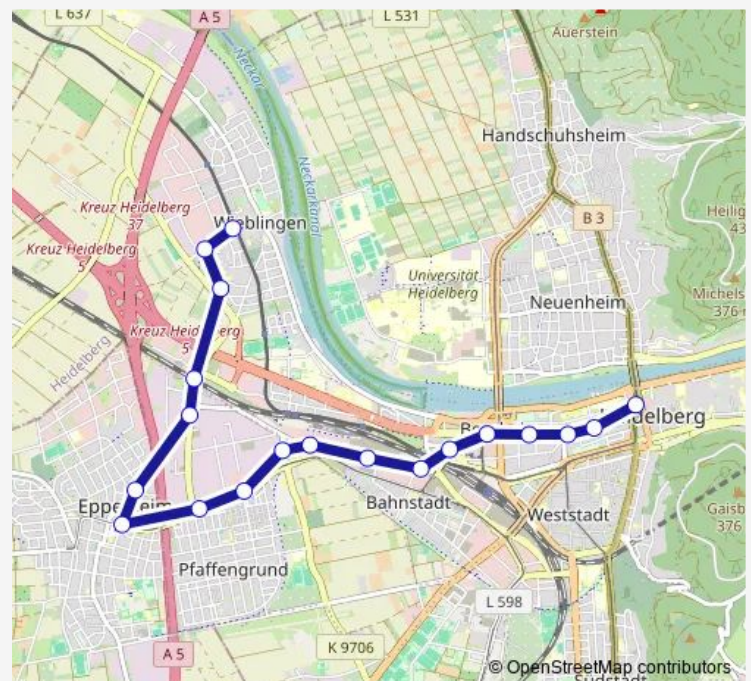

Wieblingen Mitte

Route schedule

Bismarckplatz — Wieblingen Mitte

Monday —

Tuesday —

Wednesday —

Thursday —

Friday 24:38⁺¹

Saturday 24:38⁺¹

Sunday —

Route info

Direction: Bismarckplatz

Stops: 19

Trip Duration: 0 hour 22 min

M2 — Bismarckplatz - Wieblingen Mitte

Direction

Bismarckplatz — Wieblingen Mitte

19 stops

[Open route schedule](#)

Bismarckplatz

Altes Hallenbad

Campus Bergheim

Volkshochschule

Betriebshof

Czernybrücke

Czernybrücke Süd

Agnesistraße

Bauhaus

Henkel-Teroson-Straße

Marktstraße

Kranichweg/Stotz

Jakobsgasse