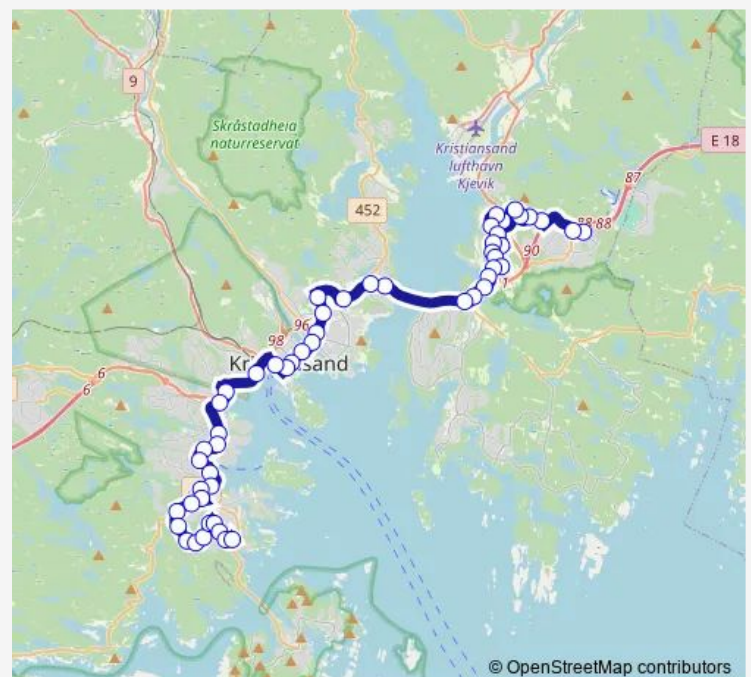

Saturday 06:26-23:56

Sunday 09:26-23:56

Route info

Direction: Møvig/Skonnertveien

Stops: 54

Trip Duration: 0 hour 54 min

M2 — Voiebyen - Hånes

Kristiansand rutebilstasjon

Henrik Wergelands gate

Rådhuset

Kvadraturen videregående skole

Lund Torv

Østerveien

Oddemarka

Universitetet

Prestebekken