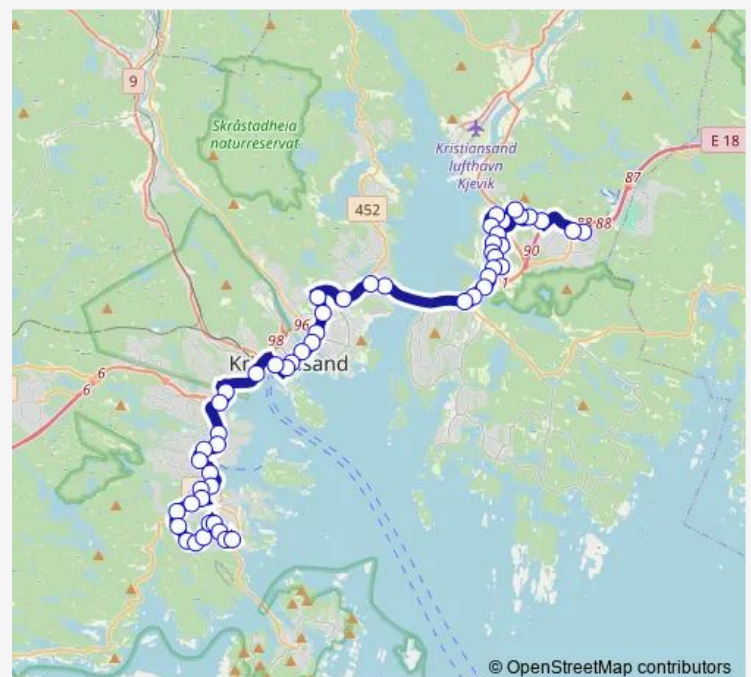

### Route schedule

Møvig/Skonnertveien — Sørlandssenteret øst

Monday 05:36-23:56

Tuesday 05:36-23:56

Wednesday 05:36-23:56

Thursday 05:36-23:56

Friday 05:36-23:56

Saturday 06:26-23:56

### Route info

Direction: Møvig/Skonnertveien

Stops: 54

Trip Duration: 0 hour 54 min

M2 — Voiebyen - Hånes

Kristiansand rutebilstasjon

Henrik Wergelands gate

Rådhuset