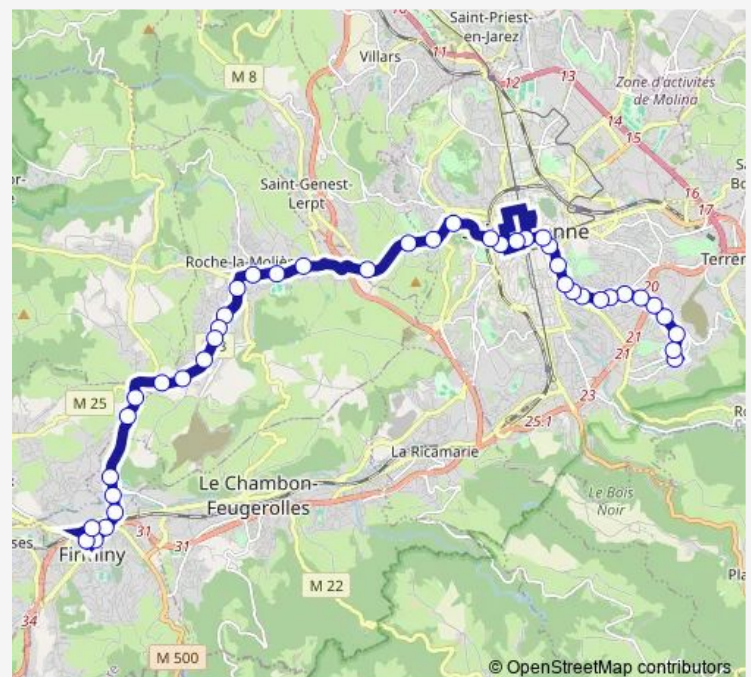

Bus M2 Gare Firminy <> Metare

[Go to website](#)

Direction

Metare — Gare Firminy

42 stops

[Open route schedule](#)

- Metare
- RUE DE LA Metare
- Fraissinette
- Sembat
- Marandiniere
- C. C. Montchovet
- Beaulieu
- Pierre Blachon
- Liogier
- Resid. Guinard
- Lassaigne
- RUE Emile
- Place Villeboeuf
- Jean Moulin
- JEU DE L'Arc
- Dorian/H. Ville
- MI-Careme
- Tarentaize
- LA Pareille
- F. D'Esperey
- Michon

Route schedule

Metare — Gare Firminy

Monday	05:10-21:10
Tuesday	05:10-21:10
Wednesday	05:10-21:10
Thursday	05:10-21:10
Friday	05:10-21:10
Saturday	05:10-21:10
Sunday	05:10-21:10

Route info

Direction: Metare

Stops: 42

Trip Duration: 0 hour 53 min

M2 — Gare Firminy <> Metare

LES Baraudes

Montsalson

Cote Durieux

Cimetiere Roche

Mairie Roche

Croix DE Marlet

PL. DE LA Barge

RUE D. Abattoirs

LE Mas

LES Halles

Place DU Breuil

RUE Verdié

Gare Firminy