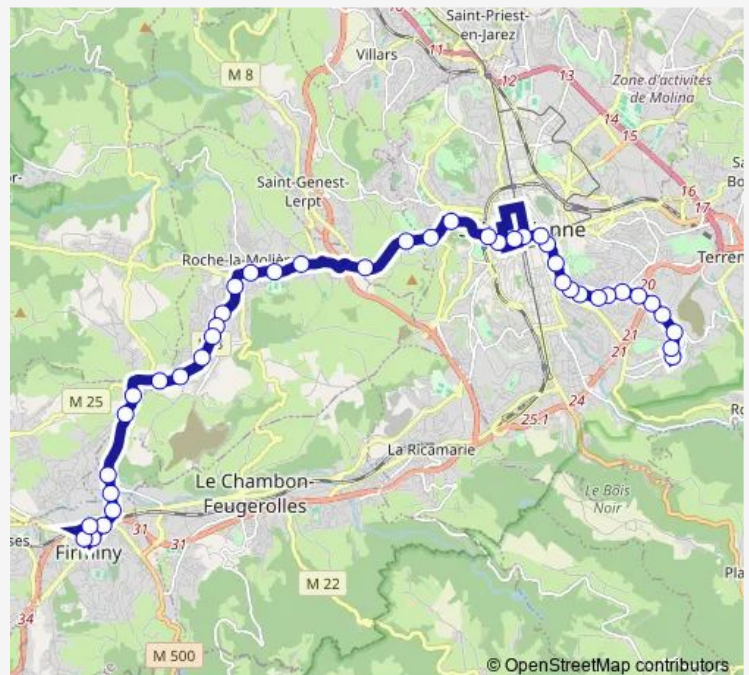

## Bus M2 Gare Firminy <> Metare

[Go to website](#)

### Direction

Metare — Gare Firminy

42 stops

[Open route schedule](#)

- Metare
- RUE DE LA Metare
- Fraissinette
- Sembat
- Marandiniere
- C. C. Montchovet
- Beaulieu
- Pierre Blachon
- Liogier
- Resid. Guinard
- Lassaigne
- RUE Emile
- Place Villeboeuf
- Jean Moulin
- JEU DE L'Arc
- Dorian/H. Ville
- MI-Careme
- Tarentaize
- LA Pareille
- F. D'Esperey
- Michon

### Route schedule

Metare — Gare Firminy

Monday	05:10-21:10
Tuesday	05:10-21:10
Wednesday	05:10-21:10
Thursday	05:10-21:10
Friday	05:10-21:10
Saturday	05:10-21:10
Sunday	05:10-21:10

### Route info

Direction: Metare

Stops: 42

Trip Duration: 0 hour 50 min

M2 — Gare Firminy <> Metare

LES Baraudes

Montsalson

Cote Durieux