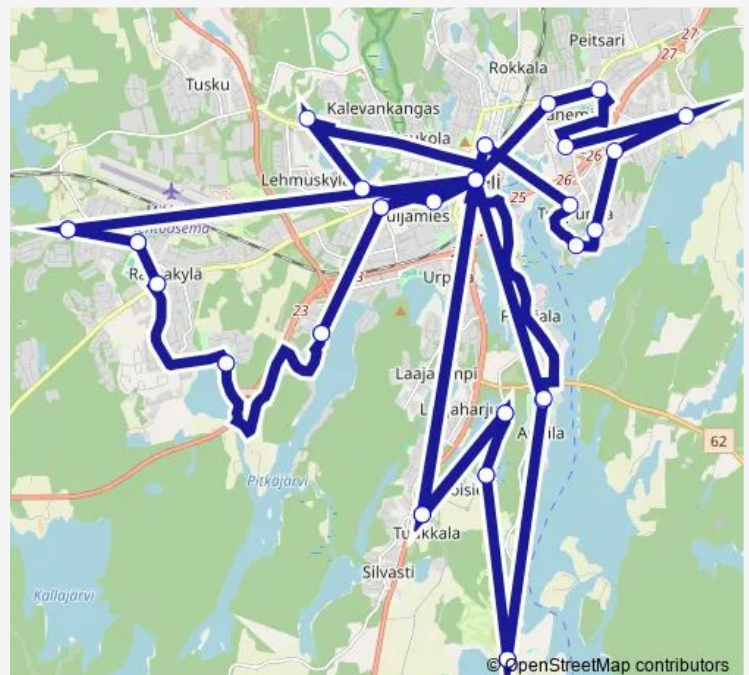

Paukkula

Seurala

Lähemäki E

Route schedule

Hallitustori Moppe — Hallitustori Moppe

Monday 11:30

Tuesday 11:30

Wednesday 11:30

Thursday 11:30

Friday 11:30

Saturday —

Sunday —

Route info

Direction: Hallitustori Moppe

Stops: 42

Trip Duration: 4 hour 10 min

■ M2 — Moppe 2

Hallitustori Moppe

Sammonkatu

Pitkäjärvi M

Orijärvi M

Rantakylä (Mikkeli) I

Teknikontie

Vuolinko palvelutalot