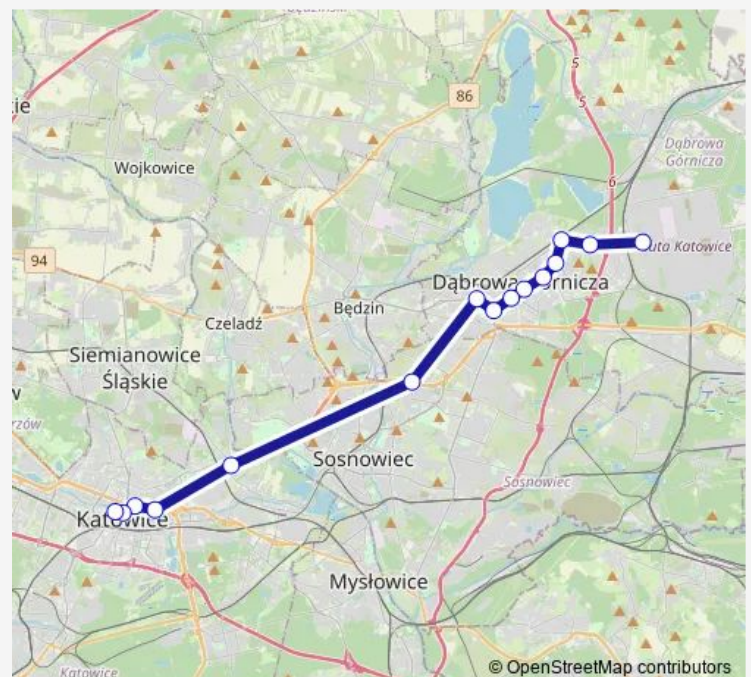

Dąbrówka Mała Skrzyżowanie

Katowice Strefa Kultury

Katowice Strefa Kultury Nospr

Katowice Aleja Korfantego

Katowice Piotra Skargi

Route schedule

Tworzeń Huta Katowice — Katowice Piotra Skargi

Monday 05:01-22:11

Tuesday 05:01-22:11

Wednesday 05:01-22:11

Thursday 05:01-22:11

Friday 05:01-22:11

Saturday —

Sunday —

Route info

Direction: Tworzeń Huta Katowice

Stops: 15

Trip Duration: 0 hour 45 min

M2

BusMaps

Direction

Katowice Piotra Skargi — Tworzeń Huta Katowice

14 stops

[Open route schedule](#)