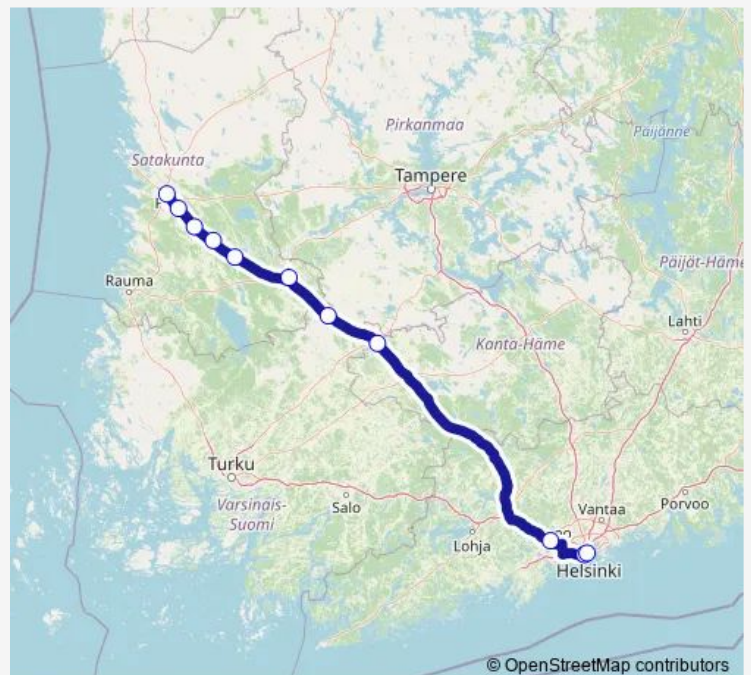

Lasitehdas P

Kanteenmaa L

Huittinen, linja-autoasema

Peipohja L

Harjavalta

Nakkila th P

Friitala vt 2 P

Pori, Matkakeskus

Route schedule

Helsinki, linja-autoasema, Kamppi — Pori, Matkakeskus

Monday —

Tuesday —

Wednesday —

Thursday 12:25

Friday —

Saturday —

Sunday 12:25

Route info

Direction: Helsinki, linja-autoasema, Kamppi

Stops: 11

Trip Duration: 3 hour 25 min

■ M2 — Helsinki - Huittinen - Pori

BusMaps

Direction