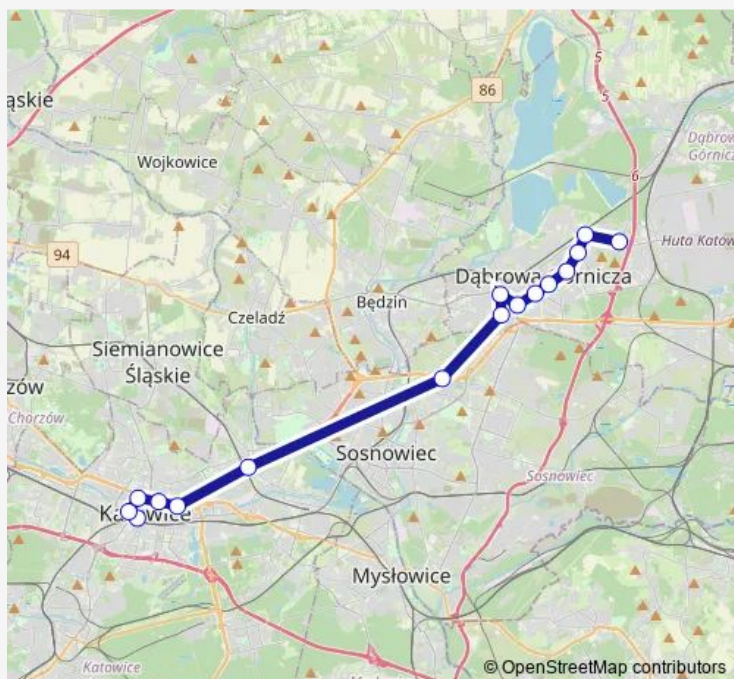

Bus M2

[Go to website](#)

Direction

Katowice Dworzec — Gołonóg Zajezdnia

16 stops

[Open route schedule](#)

Katowice Dworzec

Katowice Plac Wolności

Katowice Sokolska

Katowice Strefa Kultury Nospr

Katowice Strefa Kultury

Dąbrówka Mała Skrzyżowanie

Środula K-D

Dąbrowa Górnicza Liceum Żeromskiego

Dąbrowa Górnicza Centrum

Dąbrowa Górnicza Aleja Róż

Reden

Reden Komenda Policji

Gołonóg Manhattan

Gołonóg Osiedle

Gołonóg Dworzec Pkp

Gołonóg Zajezdnia

Route schedule

Katowice Dworzec — Gołonóg Zajezdnia

Monday 00:45-23:45

Tuesday 00:45-23:45

Wednesday 00:45-23:45

Thursday 00:45-23:45

Friday 00:45-23:45

Saturday 00:45-23:45

Sunday 00:45-23:45

Route info

Direction: Katowice Dworzec

Stops: 16

Trip Duration: 0 hour 40 min

M2

BusMaps