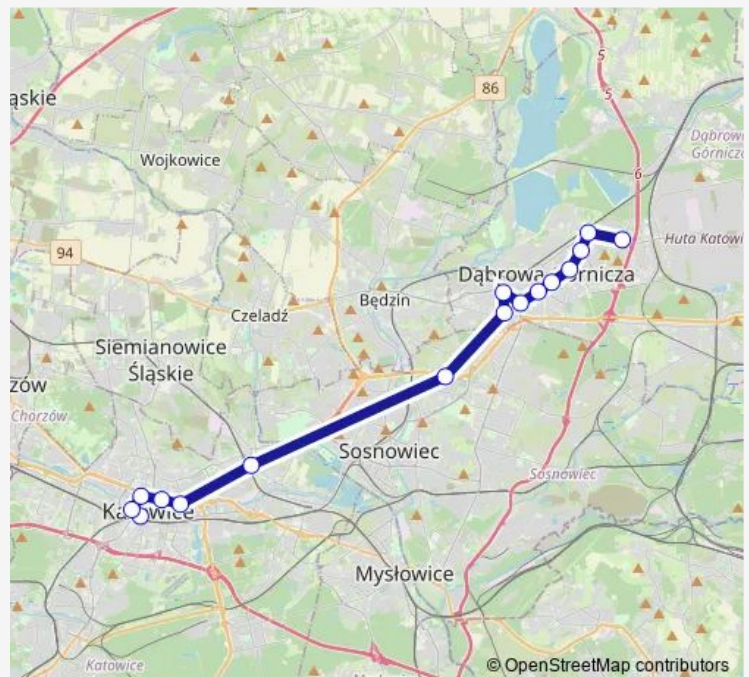

Bus M2

[Go to website](#)

Direction

Katowice Dworzec — Gołonóg Zajezdnia

16 stops

[Open route schedule](#)

Katowice Dworzec

Katowice Plac Wolności

Katowice Sokolska

Katowice Strefa Kultury Nospr

Katowice Strefa Kultury

Dąbrówka Mała Skrzyżowanie

Środula K-D

Dąbrowa Górnicza Liceum Żeromskiego

Dąbrowa Górnicza Centrum

Dąbrowa Górnicza Aleja Róż

Reden

Reden Komenda Policji

Gołonóg Manhattan

Gołonóg Osiedle

Gołonóg Dworzec Pkp

Gołonóg Zajezdnia

Route schedule

Katowice Dworzec — Gołonóg Zajezdnia

Monday 00:45-23:45

Tuesday 00:45-23:45

Wednesday 00:45-23:45

Thursday 00:45-23:45

Friday 00:45-23:45

Saturday 00:45-23:45

Sunday 00:45-23:45

Route info

Direction: Katowice Dworzec

Stops: 16

Trip Duration: 0 hour 43 min

M2

BusMaps