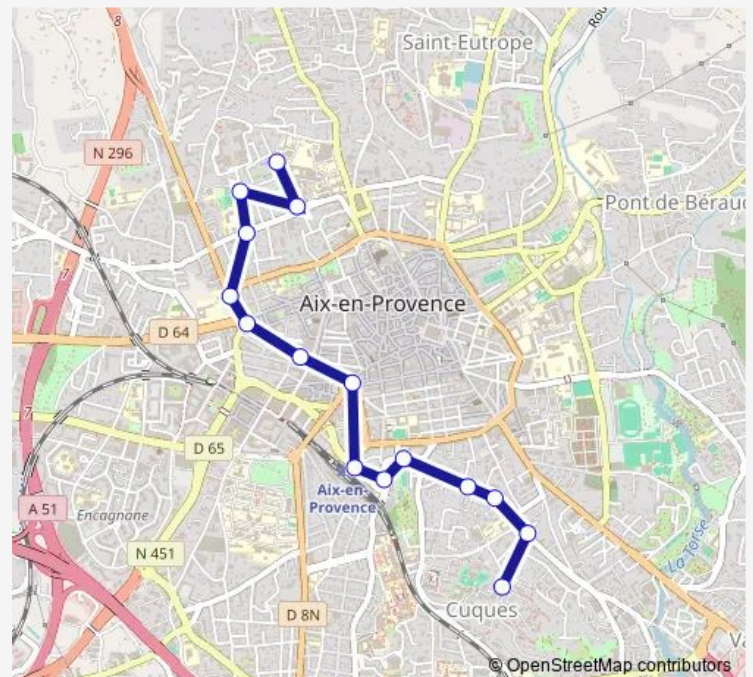

Bus M2 Cité U<>Rot Mirabeau-Hôpital Tamaris[Go to website](#)**Direction**

Rotonde Mirabeau — Cite U.

7 stops

[Open route schedule](#)

Rotonde Mirabeau

Malherbe

Reine Jeanne

Robert

Oraison

Courcy

Cite U.

Route schedule

Rotonde Mirabeau — Cite U.

Monday 07:24-19:25

Tuesday 07:24-19:25

Wednesday 07:24-19:25

Thursday 07:24-19:25

Friday 07:24-19:25

Saturday 07:24-19:25

Sunday —

Route info

Direction: Rotonde Mirabeau

Stops: 7

Trip Duration: 0 hour 14 min

M2 — Cité U<>Rot Mirabeau-Hôpital Tamaris

BusMaps

Direction

Hôpital Tamaris — Cite U.

14 stops

[Open route schedule](#)

Hôpital Tamaris

Hôpital