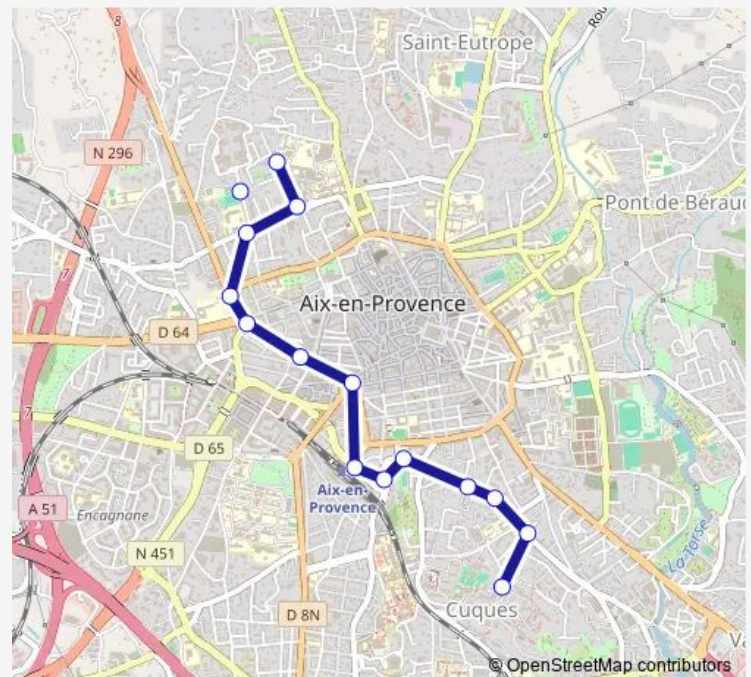

Bus M2 Cité U<>Rot Mirabeau-Hôpital Tamaris[Go to website](#)**Direction**

Rotonde Mirabeau — Cite U.

7 stops

[Open route schedule](#)

Rotonde Mirabeau

Malherbe

Reine Jeanne

Robert

Oraison

Courcy

Cite U.

Route schedule

Rotonde Mirabeau — Cite U.

Monday 07:24-19:25

Tuesday 07:24-19:25

Wednesday 07:24-19:25

Thursday 07:24-19:25

Friday 07:24-19:25

Saturday 07:24-19:25

Sunday 07:24-19:25

Route info

Direction: Rotonde Mirabeau

Stops: 7

Trip Duration: 0 hour 15 min

M2 — Cité U<>Rot Mirabeau-Hôpital Tamaris

BusMaps

Direction

Hôpital Tamaris — Cite U.

14 stops

[Open route schedule](#)

Hôpital Tamaris

Hôpital