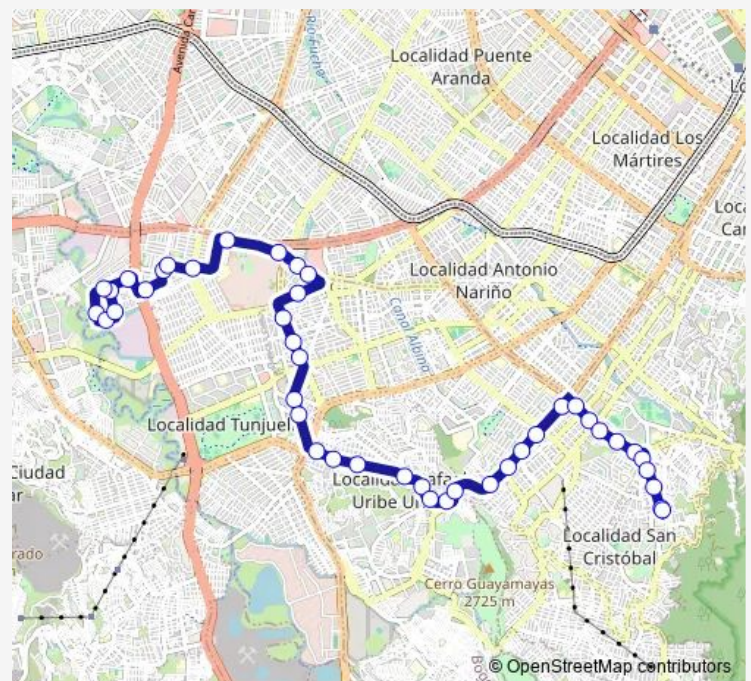

CL 46 Sur - KR 19a

### Route schedule

KR 61B - DG 51B Sur Br. Nuevo Muzu — TV 4 Este - DG 28 Bis B Sur Br. San Blas

Monday 03:30-21:30

Tuesday 03:30-21:30

Wednesday 03:30-21:30

Thursday 03:30-21:30

Friday 03:30-21:30

Saturday 03:30-21:30

### Route info

Direction: KR 61B - DG 51B Sur Br. Nuevo Muzu

Stops: 43

Trip Duration: 1 hour 23 min

L636 — San Blas li

DG 46 Sur - KR 16j

DG 46 Sur - KR 16a

CL 43 Sur - TV 12B Bis