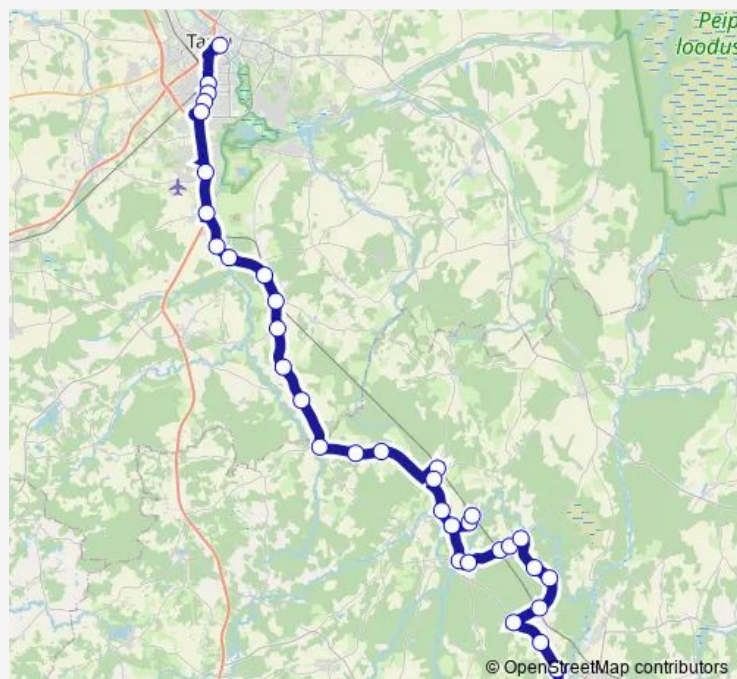

Thursday 08:40

Friday 08:40

Saturday 08:40

Sunday 08:40

Route info

Direction: Tartu bussijaam

Stops: 36

Trip Duration: 1 hour 15 min

99b — Tartu - Vastse-Kuuste - Taevaskoja - Põlva

Kiviniidu tee

Valgemetsa

Koorvere

Sepa

Kiidjärve raudteejaam

Männiku

Kiidjärve park

Maarja küla

Saesaare

Taevaskoja

Taevaskoja tee

Puntarumäe

Mammaste

Ringtee

Põlva bussijaam