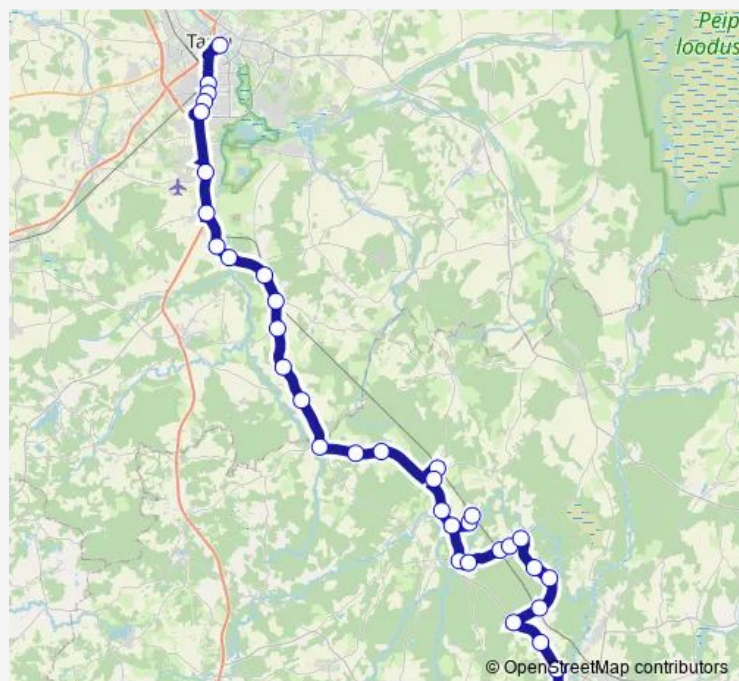

Thursday 08:40

Friday 08:40

Saturday 08:40

Sunday 08:40

Route info

Direction: Tartu bussijaam

Stops: 36

Trip Duration: 1 hour 15 min

99B — Tartu - Vastse-Kuuste - Taevaskoja - Põlva

BusMaps

Kiviniidu tee

Valgemetsa

Koorvere

Sepa

Kiidjärve raudteejaam

Männiku