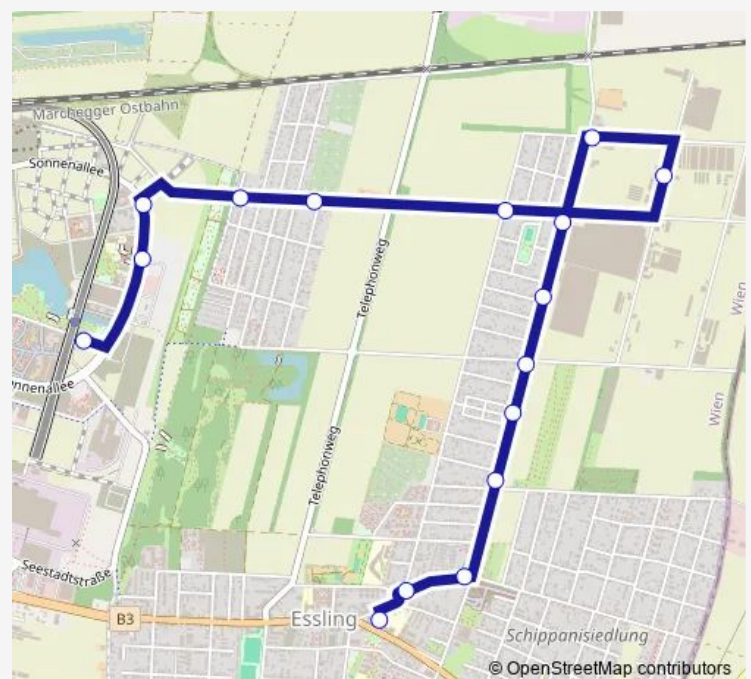

Bus 99b Seestadt - Eßling Schule Baustellenfahrplan gültig von 02.07. bis vsl. September 2025

[Go to website](#)

Direction

Seestadt U — Eßling Schule

16 stops

[Open route schedule](#)

Seestadt U

Käthe-Recheis-Gasse

Niklas-Eslarn-Straße

Dörmanngasse

Gernotgasse

Eßling Friedhof

Simonsgasse

Eßling Schule

Route schedule

Seestadt U — Eßling Schule

Monday	05:06-00:54 ⁺¹
Tuesday	05:06-00:54 ⁺¹
Wednesday	05:06-00:54 ⁺¹
Thursday	05:06-00:54 ⁺¹
Friday	05:06-00:54 ⁺¹
Saturday	05:13-00:54 ⁺¹
Sunday	05:28-00:54 ⁺¹

Route info

Direction: Seestadt U

Stops: 16

Trip Duration: 0 hour 16 min

Direction

Eßling Schule — Seestadt U

14 stops

[Open route schedule](#)

Eßling Schule

Seefeldergasse

Eßling Friedhof