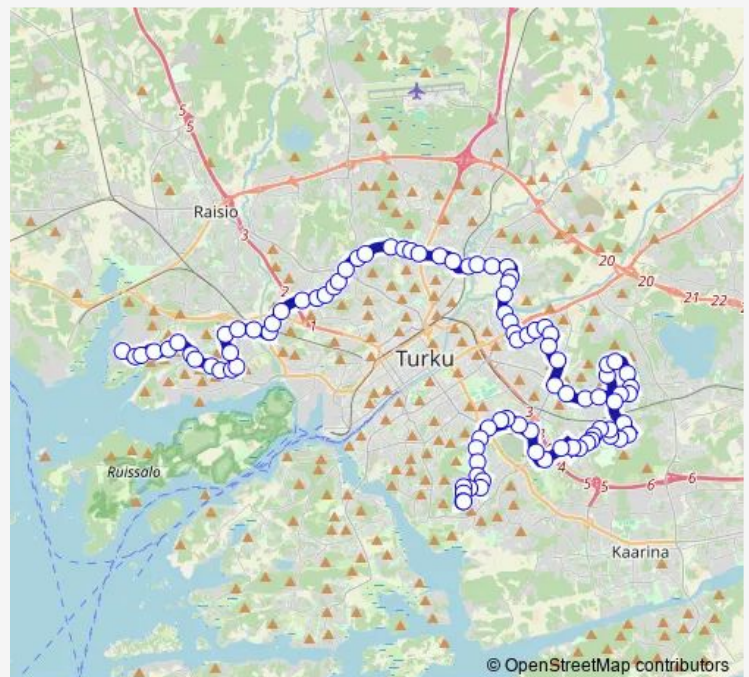

Direction

Ilpoinen — Telakan portti

93 stops

[Open route schedule](#)

- Ilpoinen
- Jaakkimankatu
- Ilpoisten ostoskeskus
- Ilpoistenmäki
- Siirtolapuutarha
- Ilpoistentie
- Pellavakatu
- Kaurakatu
- Petrelius
- Henrikinkirkko
- Turjanpuisto
- Lehmusaukio
- Lehmustie
- Karviaiskatu
- Uusi Hautausmaa
- Hautausmaantie
- Skanssinkatu
- Skanssi
- Poropuiston kenttä
- Karhunaukio
- Lausteenpuisto

Route schedule

Ilpoinen — Telakan portti

Monday	05:10-20:40
Tuesday	05:10-20:40
Wednesday	05:10-20:40
Thursday	05:10-20:40
Friday	05:10-20:40
Saturday	—
Sunday	—

Route info

Direction: Ilpoinen

Stops: 93

Trip Duration: 1 hour 12 min

Uimahalli

Pormestarinpolku

Kirjurinaukio

Kämnerinpolku

Raatimiehenkatu

Raastuvankatu

Lausteen koulu

Inkerinkatu