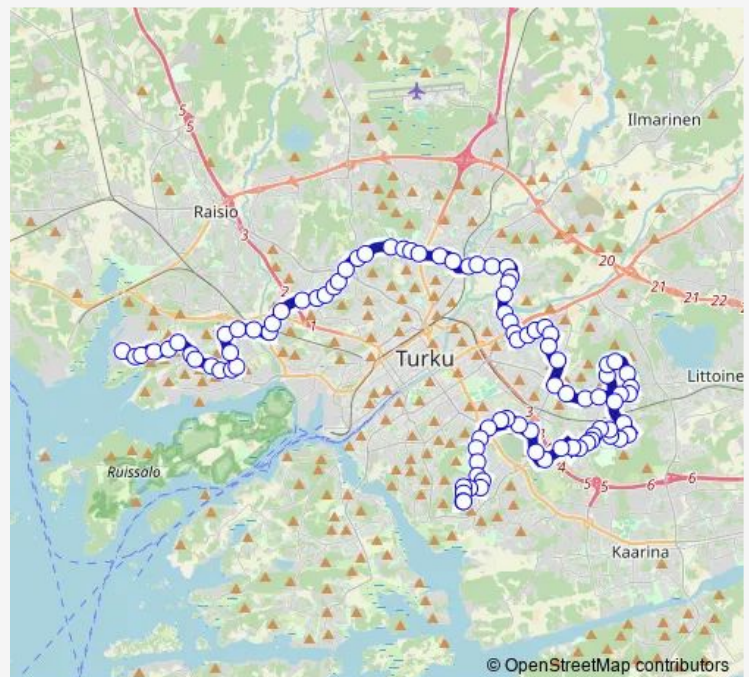

### Route schedule

Telakan portti — Ilpoinen

Monday	05:55-21:05
Tuesday	05:55-21:05
Wednesday	05:55-21:05
Thursday	05:55-21:05
Friday	05:55-21:05
Saturday	08:10-16:55
Sunday	—

### Route info

Direction: Telakan portti

Stops: 92

Trip Duration: 1 hour 11 min

Suikkilanpuisto

Kustavintie

Pirttilähteenkatu

Viilarinkatu