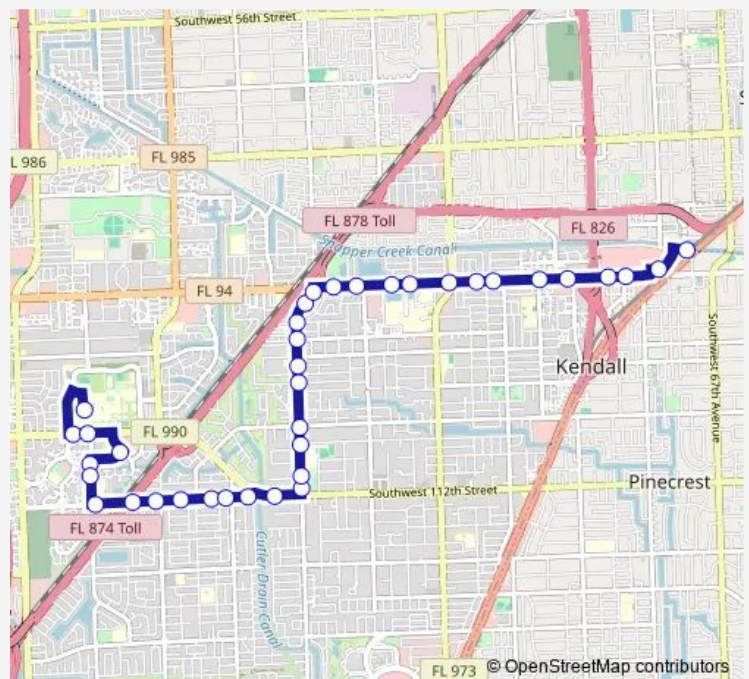

Direction

MIAMI DADE COLLEGE BUILDING M — DADELAND NORTH BAY 1

37 stops

[Open route schedule](#)

MIAMI DADE COLLEGE BUILDING M

- SW 104 ST & 113 PI
- SW 104 ST & SW 112 Av
- SW 107 ST @ SW 109 Ct
- SW 112 AV & SW 107 St
- SW 112 AV & SW 109 St
- SW 112 ST & SW 112 Av
- SW 112 ST & SW 108 Ct
- SW 112 ST & SW 107 Av
- SW 112 ST & SW 104 PI
- SW 112 ST & SW 103 Ct
- SW 112 ST & SW 102 Av
- SW 112 ST & SW 99 Ct
- SW 112 ST & # 9890
- SW 97 AV & SW 112 St
- SW 97 AV & SW 110 St
- SW 97 AV & SW 106 St
- SW 97 AV & SW 104 St
- SW 97 AV & SW 99 St
- SW 97 AV & SW 97 St
- SW 97 AV & SW 94 St

Route schedule

MIAMI DADE COLLEGE BUILDING M — DADELAND NORTH BAY 1

Monday	06:00-20:15
Tuesday	06:00-20:15
Wednesday	06:00-20:15
Thursday	06:00-20:15
Friday	06:00-20:15
Saturday	—
Sunday	—

Route info

Direction: MIAMI DADE COLLEGE BUILDING M

Stops: 37

Trip Duration: 0 hour 29 min

MTROKIL — Metrolink - Killian Pkwy

SW 97 AV & SW 92 St

SW 97 AV & # 9101

SW 97 AV & SW 88 St

SW 88 ST & SW 95 Av

SW 88 ST & SW 92 Ct

SW 88 ST & SW 91 Av

SW 88 ST & 89 Ct

SW 88 ST @ SW 87 Av

SW 88 ST & SW 83 Ct

SW 88 ST & SW 82 Av

SW 88 ST & SW 79 Av

SW 88 ST & SW 77 Av

SW 88 ST & 7500 Block