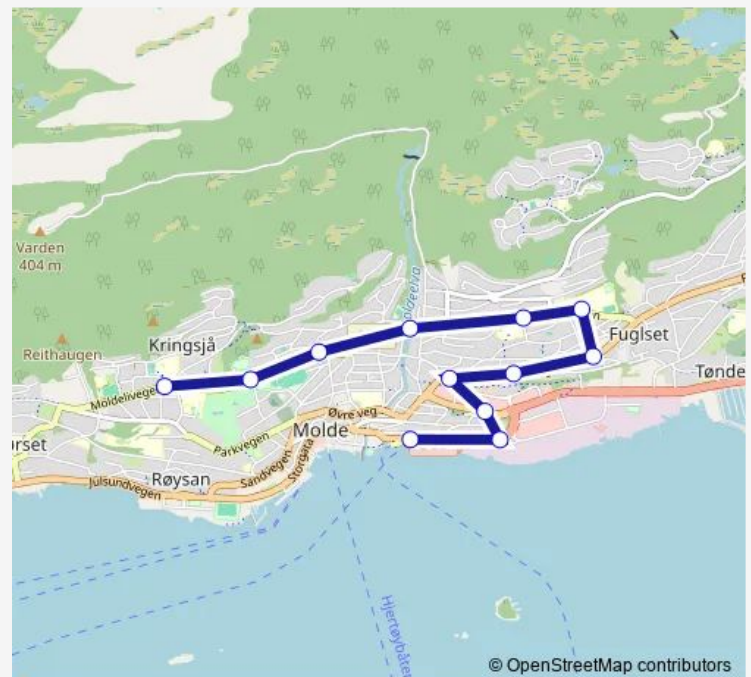

Avsnitten

Frænavegen Bolsøyvegen

Romsdal vgs.

Langmyra skole

Langmyrveien Holstbrua

Hauan

Molde idrettspark

Bekkevoll ungdomsskole

### Route schedule

Molde ferjekai — Bekkevoll ungdomsskole

Monday	08:05
Tuesday	08:05
Wednesday	08:05
Thursday	08:05
Friday	08:05
Saturday	—
Sunday	—

### Route info

Direction: Molde ferjekai

Stops: 12

Trip Duration: 0 hour 15 min

535 — Skolerute Molde Boreal