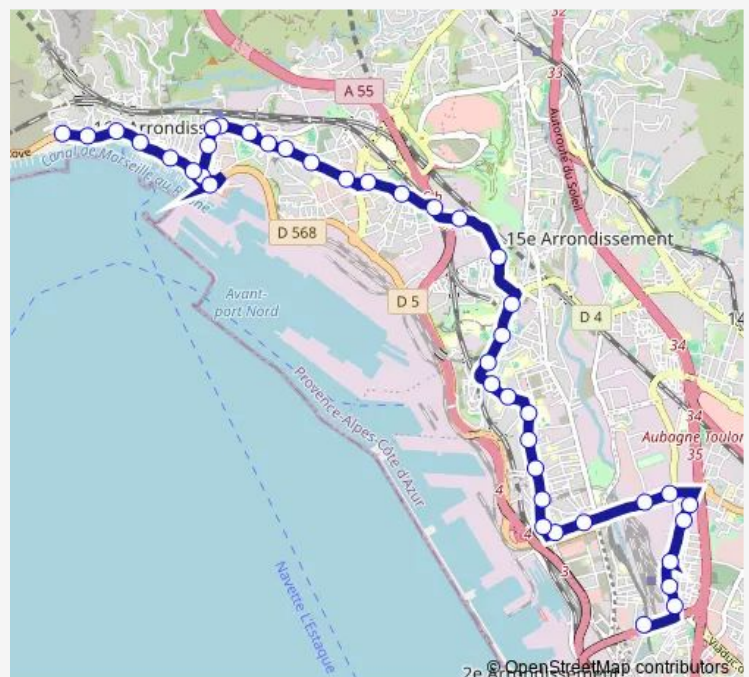

Gare de L'Estaque

Lycée L'Estaque

Eydoux Monjarde

Eydoux Charmasson

Eydoux Pelouque

Chemin du Passet

Pol Roux Rabelais

St Henri Chaîne

Gaston Castel

Condorcet Picaron

St André

Route schedule

Estaque Riaux — Métro Bougainville

Monday	22:05-00:05 ⁺¹
Tuesday	22:05-00:05 ⁺¹
Wednesday	22:05-00:05 ⁺¹
Thursday	22:05-00:05 ⁺¹
Friday	22:05-00:05 ⁺¹
Saturday	22:05-00:05 ⁺¹
Sunday	22:05-00:05 ⁺¹

Route info

Direction: Estaque Riaux

Stops: 44

Trip Duration: 0 hour 28 min

535 — Bougainville - Estaque Riaux

St André Pn

Rove Tuileries

Cité St Louis

Casanova Etats Unis

Casanova Barbès

De Lesseps Casanova

Métro Bougainville

Direction

Métro Bougainville — Estaque Riaux

41 stops

[Open route schedule](#)