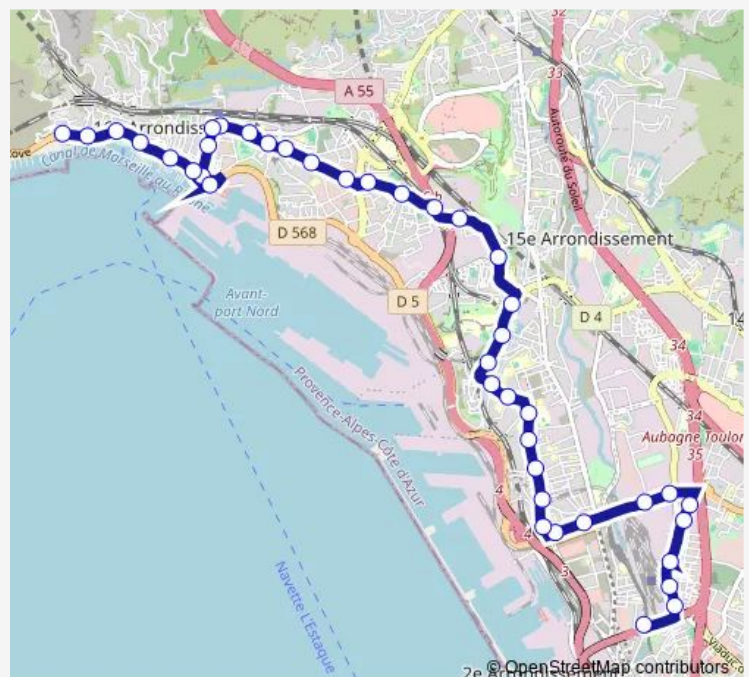

Gare de L'Estaque

Lycée L'Estaque

Eydoux Monjarde

Eydoux Charmasson

Eydoux Pelouque

Chemin du Passet

Pol Roux Rabelais

St Henri Chaîne

Gaston Castel

Condorcet Picaron

St André

Route schedule

Estaque Riaux — Métro Bougainville

Monday	22:05-00:05 ⁺¹
Tuesday	22:05-00:05 ⁺¹
Wednesday	22:05-00:05 ⁺¹
Thursday	22:05-00:05 ⁺¹
Friday	22:05-00:05 ⁺¹
Saturday	22:05-00:05 ⁺¹
Sunday	22:05-00:05 ⁺¹

Route info

Direction: Estaque Riaux

Stops: 44

Trip Duration: 0 hour 28 min

535 — Bougainville - Estaque Riaux

St André PN

Rove Tuileries

Cité St Louis

Casanova Etats Unis

Casanova Barbès

De Lesseps Casanova

Métro Bougainville

Direction

Métro Bougainville — Estaque Riaux

41 stops

[Open route schedule](#)