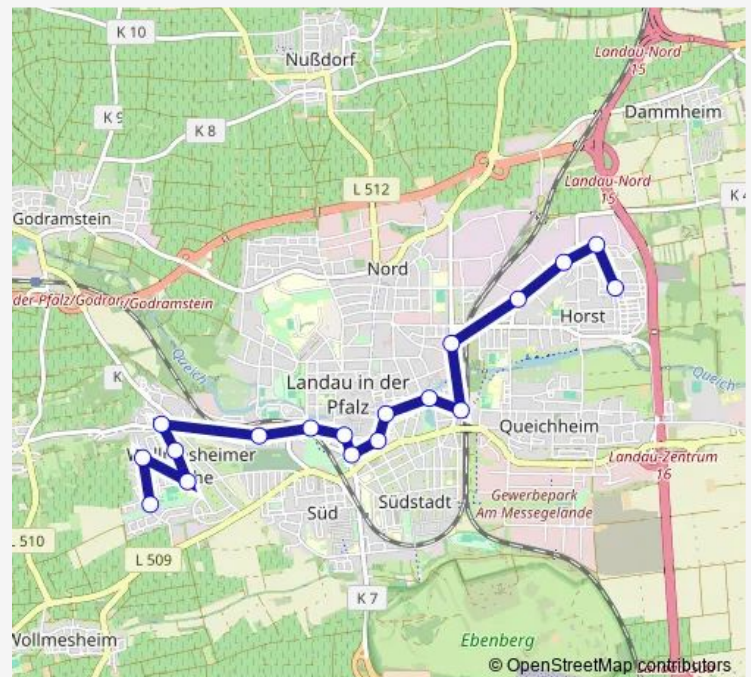

Landau, Hauptbahnhof

Landau, Dammühlstraße

Landau, Lindenstraße

Landau, Eichenstraße

Landau, Berliner Straße

Landau, Danziger Platz

### Route schedule

Landau, Hagenauer Straße — Landau, Danziger Platz

Monday 05:58-21:04

Tuesday 05:58-21:04

Wednesday 05:58-21:04

Thursday 05:58-21:04

Friday 05:58-21:04

Saturday 05:58-21:04

### Route info

Direction: Landau, Hagenauer Straße

Stops: 18

Trip Duration: 0 hour 31 min

## Direction

Landau, Danziger Platz — Landau, Hagenauer Straße

18 stops

[Open route schedule](#)

Landau, Danziger Platz

Landau, Berliner Straße

Landau, Eichenstraße

Landau, Lindenstraße