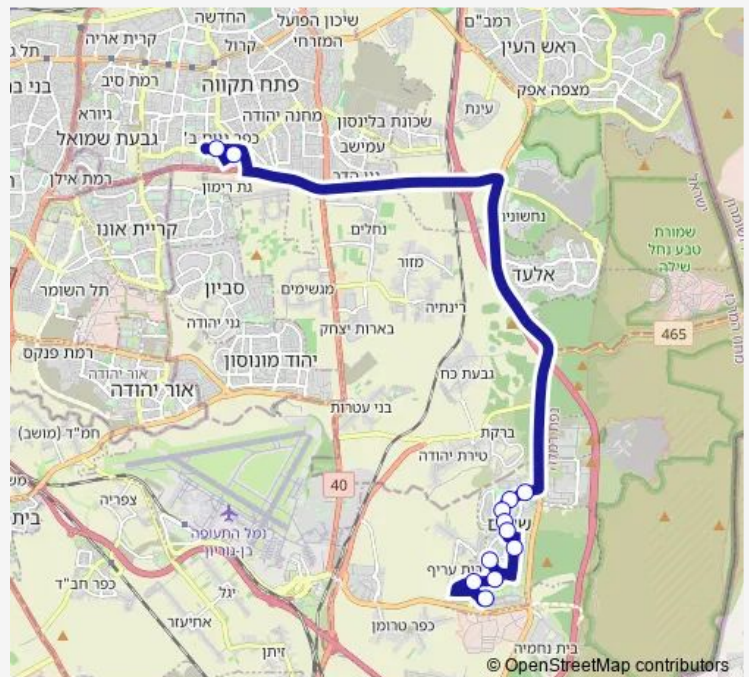

Route schedule

בית ספר כפר גנים/י'ד הבנים — האתרוג/הלימון

Monday 16:50-18:30

Tuesday 15:50-18:30

Wednesday 16:50-18:30

Thursday 16:50-18:30

Friday —

Saturday —

Sunday 16:50-18:30

Route info

Direction: בית ספר כפר גנים/י'ד הבנים

Stops: 12

Trip Duration: 0 hour 32 min

Direction

האתרוג/הלימון — העצמאות/דיקר

22 stops