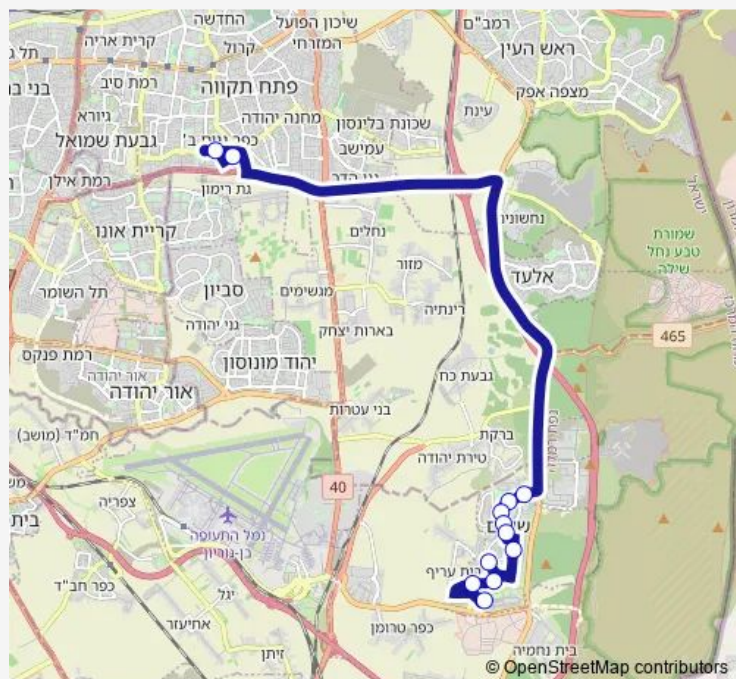

Route schedule

בית ספר כפר גנים/י'ד הבנים — האתרוג/הלימון

Monday 16:50-18:30

Tuesday 15:50-18:30

Wednesday 16:50-18:30

Thursday 16:50-18:30

Friday —

Saturday —

Sunday 16:50-18:30

Route info

Direction: בית ספר כפר גנים/י'ד הבנים

Stops: 12

Trip Duration: 0 hour 32 min

## Direction

האתרוג/הלימון — העצמאות/דיקר

22 stops

[Open route schedule](#)

האתרוג/הלימון

מודיעים/איילון

מודיעים/גפן

תמר/רימון

## Route info

Direction: האתרוג/הלימון

Stops: 22

Trip Duration: 0 hour 39 min

535 Bus time schedules and route maps are available in an offline PDF at [busmaps.com](https://busmaps.com). Use the [busmaps.com](https://busmaps.com) website to see live bus times, train schedule or subway schedule, and step-by-step directions for all public transit in Shoham