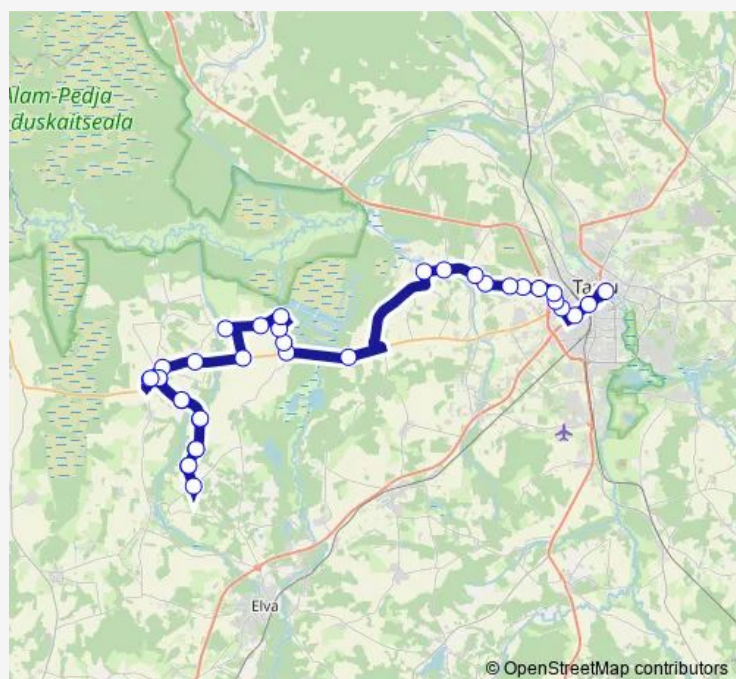

Karjääri

Rämsi

Kaimi

Route schedule

Tartu bussijaam — Ristimäe

Monday	13:25
Tuesday	13:25
Wednesday	13:25
Thursday	13:25
Friday	13:25
Saturday	—
Sunday	—

Route info

Direction: Tartu bussijaam

Stops: 36

Trip Duration: 1 hour 10 min

535 — Tartu - Ilmatsalu kool - Ristimäe - (Uueküla) - (Ristimäe)

Mõisanurme

Puhja

Ristimäe

Puhja asula

Mäeselja