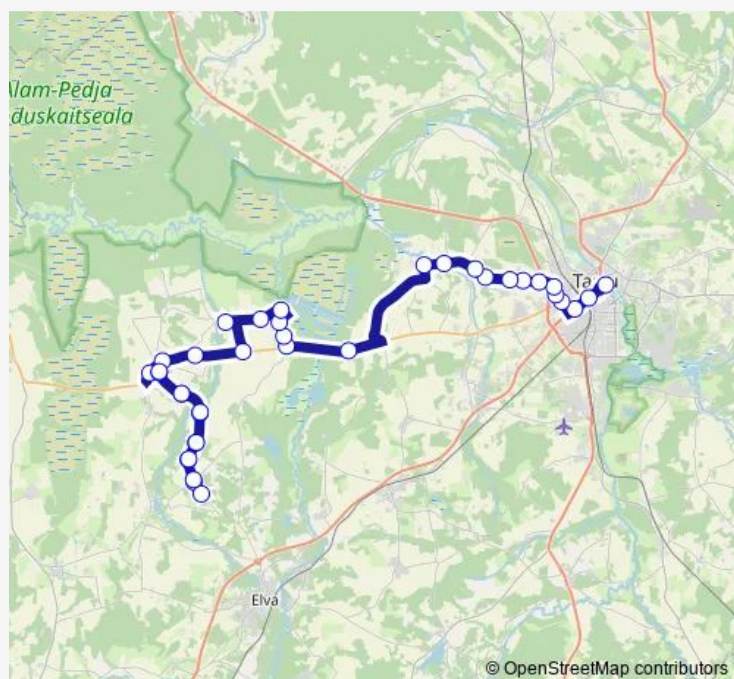

Karjääri

Rämsi

Kaimi

Route schedule

Tartu bussijaam — Ristimäe

Monday	13:25
Tuesday	13:25
Wednesday	13:25
Thursday	13:25
Friday	13:25
Saturday	—
Sunday	—

Route info

Direction: Tartu bussijaam

Stops: 36

Trip Duration: 1 hour 10 min

535 — Tartu - Ilmatsalu kool - Puhja - Ristimäe - (Puhja asula)

Mõisanurme

Puhja

Ristimäe

Puhja asula

Mäeselja