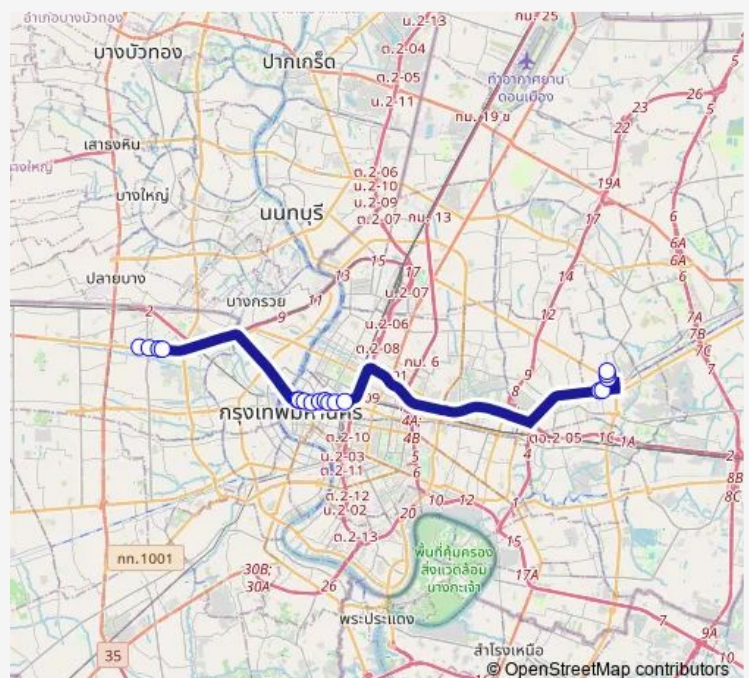

ตรงข้ามซอยรามคำแหง 42;Opposite Soi Ramkhamhaeng 42

เดอะมอลล์บางกะปิ;The Mall Bangkapi

หลังแยกแสปปี้แลนด์;After Happyland Intersection

Route schedule

จุดขึ้นลง;visual stop — จุดขึ้นลง;visual stop

Monday 00:00

Tuesday 00:00

Wednesday 00:00

Thursday 00:00

Friday 00:00

Saturday 00:00

Sunday 00:00

Route info

Direction: จุดขึ้นลง;visual stop

Stops: 18

Trip Duration: 0 hour 59 min

ต.125 — สถานีขนส่งผู้โดยสารกรุงเทพมหานคร (ตลิ่งชัน) - แสปปี้แลนด์ (ทางด่วน); Bangkok Southern Bus...

ต.125 Bus time schedules and route maps are available in an offline PDF at busmaps.com. Use the busmaps.com website to see live bus times, train schedule or subway schedule, and step-by-step directions for all public transit in Bangkok