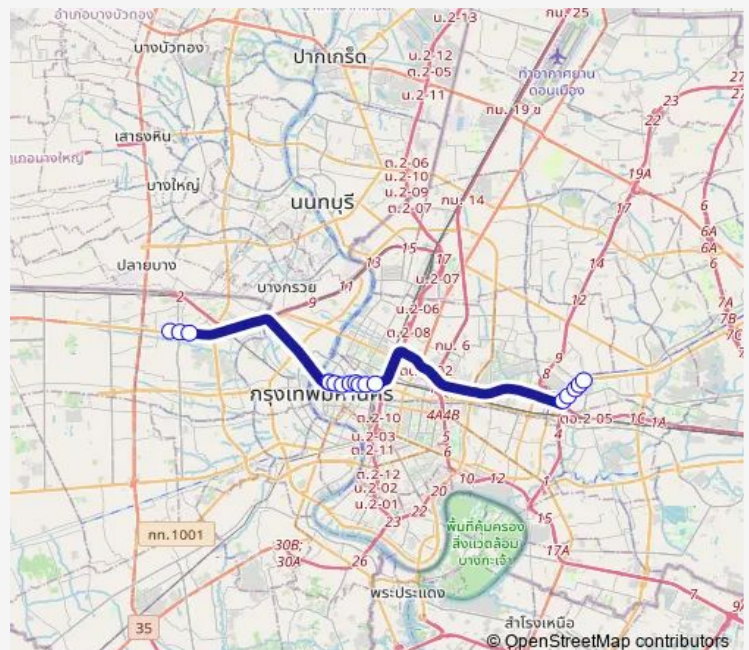

Bus ต.125 ตัดช่วงสถานีขนส่งผู้โดยสารกรุงเทพมหานคร (ตลิ่งชัน) - มหาวิทยาลัยรามคำแหง (ทางด่วน); Bangkok Southern Bus Terminal (Taling Chan) - Ramkhamhaeng University (Highway)

[Go to website](#)

Direction

จุดขึ้นลง;visual stop — โรงเรียนวัดเทพศิลา;Wat Thepleela School

17 stops

[Open route schedule](#)

จุดขึ้นลง;visual stop

หลังแยกบรมฯ-พุทธมณฑลสาย 1;After Barom - Phutthamonthon Sai 1 Intersection

ไปรษณีย์ตลิ่งชัน;Post Office Talingchan

กองสลาก;The Government Lottery Office

แยกคอกวัว;Khok Wua Intersection

ก่อนอนุสาวรีย์ประชาธิปไตย;Before Democracy Monument

ตรงข้ามนิทรรศน์รัตนโกสินทร์;Opposite Rattanakosin Exhibition Hall

แยกผ่านฟ้า(ขาเข้า),สถานีตำรวจนครบาลนางเลิ้ง;Phan Fa Intersection

ตรงข้ามไปรษณีย์หลานหลวง;Opposite Lan Luang Post Office

วัดสุนทรธรรมทาน;Wat Sunthon Thammathan

ก่อนแยกสะพานขาว;Before Saphan Khao Intersection

รพ.มิชชั่น (ฝั่งหลานหลวง);Mission Hospital (Lan Luang side)

ซอยรามคำแหง 7;Soi Ramkhamhaeng 7

เดอะมอลล์รามคำแหง;The Mall Ramkhamhaeng

บิ๊กซีหัวหมาก;Big C Huamark

เมเจอร์ฮอลลีวูด รามคำแหง;Major Hollywood Ramkhamhaeng

Route schedule

จุดขึ้นลง;visual stop — โรงเรียนวัดเทพศิลา;Wat Thepleela School

Monday 00:00

Tuesday 00:00

Wednesday 00:00

Thursday 00:00

Friday 00:00

Saturday 00:00

Sunday 00:00

Route info

Direction: จุดขึ้นลง;visual stop

Stops: 17

Trip Duration: 0 hour 56 min