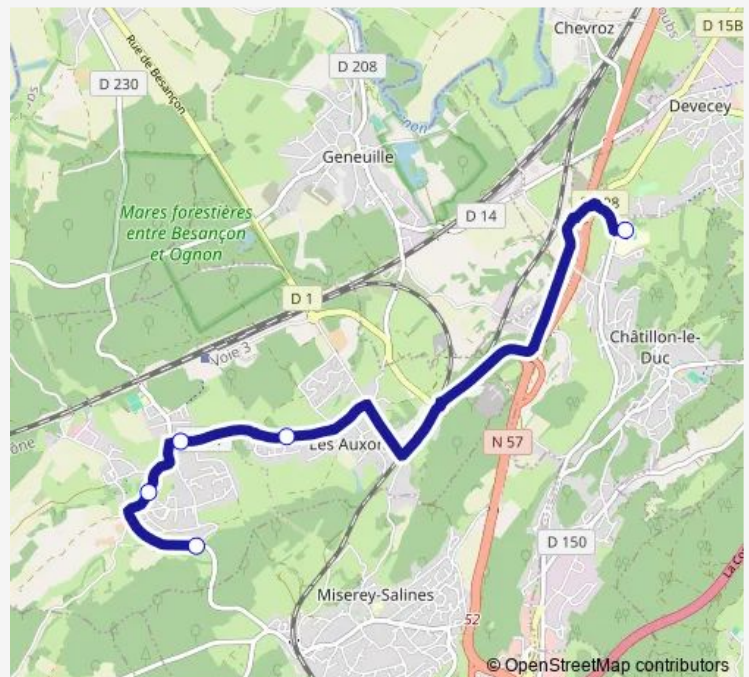

Bus D233 Les Auxons <> Collège Claude Girard[Go to website](#)**Direction**

Châtillon-le-Duc - Collège — Les Auxons - Le Mont

5 stops

[Open route schedule](#)

Châtillon-le-Duc - Collège

Les Auxons - Maupommier

Les Auxons - Les Marronniers

Les Auxons - Lotissement

Les Auxons - Le Mont

Route schedule

Châtillon-le-Duc - Collège — Les Auxons - Le Mont

Monday	15:30-16:40
Tuesday	15:30-16:40
Wednesday	11:10-12:05
Thursday	15:30-16:40
Friday	15:30-16:40
Saturday	—
Sunday	—

Route info

Direction: Châtillon-le-Duc - Collège

Stops: 5

Trip Duration: 0 hour 14 min

D233 — Les Auxons <> Collège Claude Girard

BusMaps

Direction

Les Auxons - Le Mont — Châtillon-le-Duc - Collège

5 stops

[Open route schedule](#)

Les Auxons - Le Mont

Les Auxons - Lotissement

Les Auxons - Les Marronniers

Les Auxons - Maupommier

Châtillon-le-Duc - Collège

Route schedule