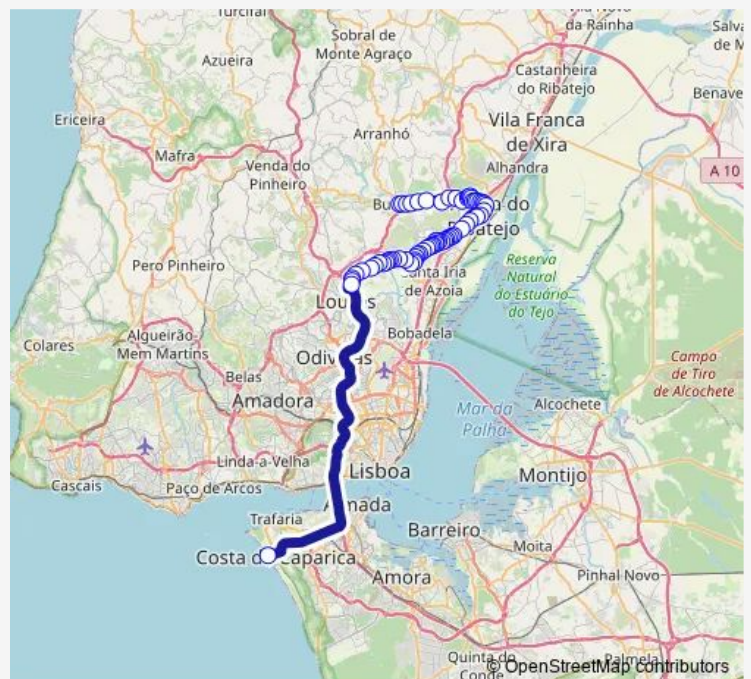

### Route schedule

Rua Marquês de Pombal (Terminal RI) — Costa da Caparica (Terminal) P2

Monday 07:30

Tuesday 07:30

Wednesday 07:30

Thursday 07:30

Friday 07:30

Saturday 07:30

### Route info

Direction: Rua Marquês de Pombal (Terminal RI)

Stops: 64

Trip Duration: 1 hour 30 min

2651 — Bucelas - Costa da Caparica (Terminal)

Alverca (Jardim)

En 10 (Cebi)

En 116 (Chasa)