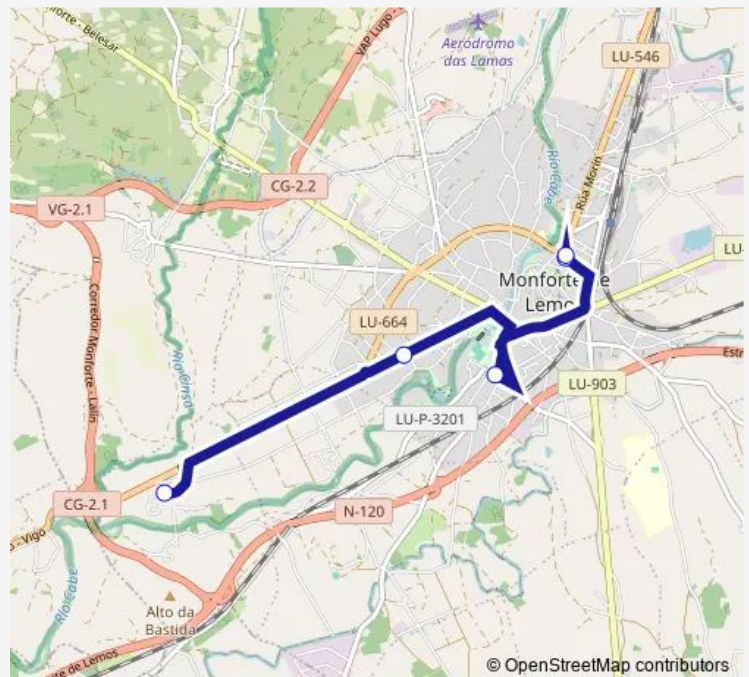

## Bus Xg677019 IES Río Cabe-Distriz

[Go to website](#)**Direction**

IES RÍO Cabe — Distriz

5 stops

[Open route schedule](#)

IES RÍO Cabe

Monforte E.A.

BAR Fion

C/ Ourense 226 (Dársena)

Distriz

**Route schedule**

IES RÍO Cabe — Distriz

Monday	17:35
Tuesday	15:10
Wednesday	15:10
Thursday	15:10
Friday	15:10
Saturday	—
Sunday	—

**Route info**

Direction: IES RÍO Cabe

Stops: 5

Trip Duration: 0 hour 14 min

■ Xg677019 — IES Río Cabe-Distriz

**Direction**

Distriz — IES RÍO Cabe

5 stops

[Open route schedule](#)

Distriz

C/ Ourense 226 (Dársena)

## Route schedule

Distriz — IES RÍO Cabe

Monday	08:21
Tuesday	08:21
Wednesday	08:21
Thursday	08:21
Friday	08:21
Saturday	—
Sunday	—