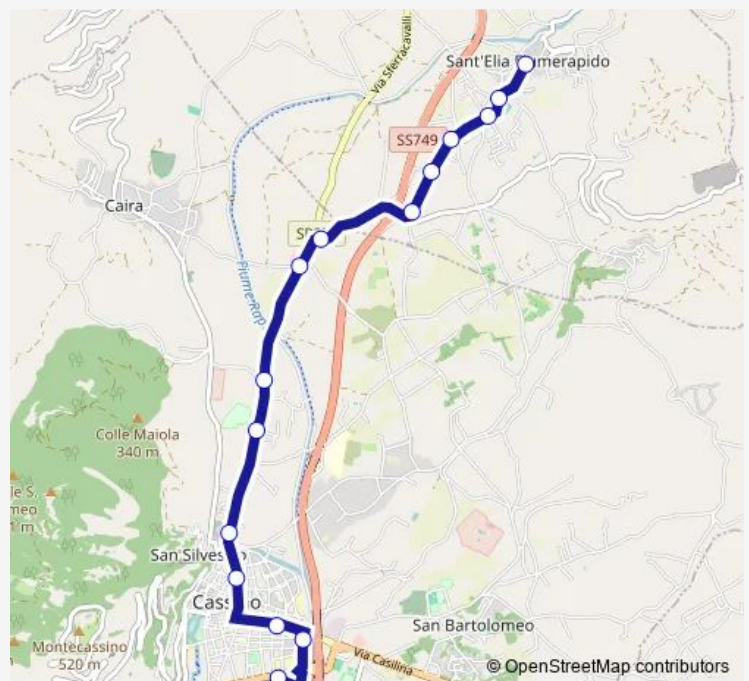

**Bus Sant'Elia Fiumerapido - Cassino # Cs65d**

[Go to website](#)

**Direction**

SANT'ELIA | Piazza Risi # f7997 — Cassino | Viale Garigliano Via Volturno # f4412

15 stops

[Open route schedule](#)

SANT'ELIA | Piazza Risi # f7997

CASSINO | Via Chiusanova Via Sferracavalli # f7983

CASSINO | Via Sferracavalli Via Laro # f7679

CASSINO | Via Sferracavalli Via Cimino # f7680

CASSINO | Via Sferracavalli (Acquapark) # f7681

CASSINO | Casa Circondariale # f7682

CASSINO | Ist. Superiore CARDUCCI # f7689

CASSINO | Ist. sueriore RIGHI # f8045

Cassino | Viale Europa # f3263

Cassino | Viale Garigliano Via Volturno # f4412

**Route schedule**

SANT'ELIA | Piazza Risi # f7997 — Cassino | Viale Garigliano Via Volturno # f4412

Monday	08:00-13:50
Tuesday	08:00-13:50
Wednesday	08:00-13:50
Thursday	08:00-13:50
Friday	08:00-13:50
Saturday	08:00-13:50
Sunday	—

**Route info**

Direction: SANT'ELIA | Piazza Risi # f7997

Stops: 15

Trip Duration: 0 hour 15 min