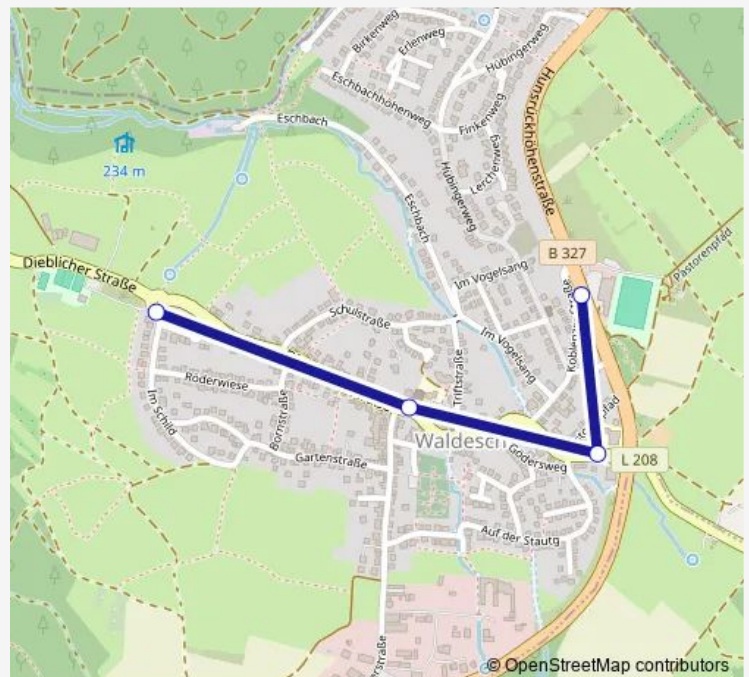

Direction

Waldesch Hunsrückhöhenstraße — Waldesch Im Schild

4 stops

[Open route schedule](#)

Waldesch Hunsrückhöhenstraße

Waldesch Grundschule

Waldesch Kirche

Waldesch Im Schild

Route schedule

Waldesch Hunsrückhöhenstraße — Waldesch Im Schild

Monday	06:11-19:59
Tuesday	06:11-19:59
Wednesday	06:11-19:59
Thursday	06:11-19:59
Friday	06:11-19:59
Saturday	—
Sunday	—

Route info

Direction: Waldesch Hunsrückhöhenstraße

Stops: 4

Trip Duration: 0 hour 6 min

Direction

Waldesch Im Schild — Waldesch Hunsrückhöhenstraße

4 stops

[Open route schedule](#)

Waldesch Im Schild

Waldesch Kirche

Friday 06:04-19:52

Saturday —

Sunday —

Route info

Direction: Waldesch Im Schild

Stops: 4

Trip Duration: 0 hour 6 min

Direction