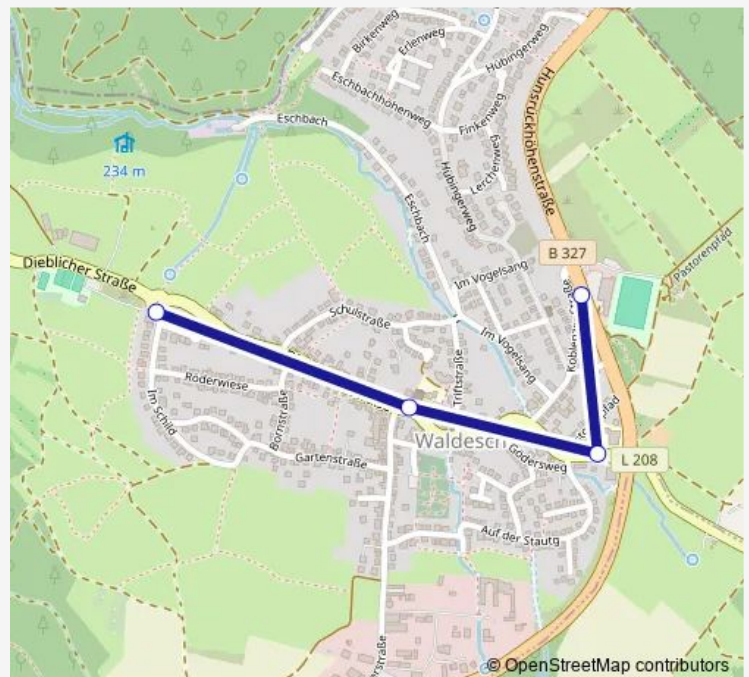

Direction

Waldesch Hunsrückhöhenstraße — Waldesch Im Schild

4 stops

[Open route schedule](#)

Waldesch Hunsrückhöhenstraße

Waldesch Grundschule

Waldesch Kirche

Waldesch Im Schild

Route schedule

Waldesch Hunsrückhöhenstraße — Waldesch Im Schild

Monday	06:11-19:59
Tuesday	06:11-19:59
Wednesday	06:11-19:59
Thursday	06:11-19:59
Friday	06:11-19:59
Saturday	—
Sunday	—

Route info

Direction: Waldesch Hunsrückhöhenstraße

Stops: 4

Trip Duration: 0 hour 6 min

Direction

Koblenz Bahnhof Stadtmitte/Löhr-Center — Waldesch Im Schild

14 stops

[Open route schedule](#)

Koblenz Bahnhof Stadtmitte/Löhr-Center

Koblenz Hauptbahnhof

Friday 06:04-19:52

Saturday —

Sunday —

Route info

Direction: Waldesch Im Schild

Stops: 4

Trip Duration: 0 hour 6 min

Direction