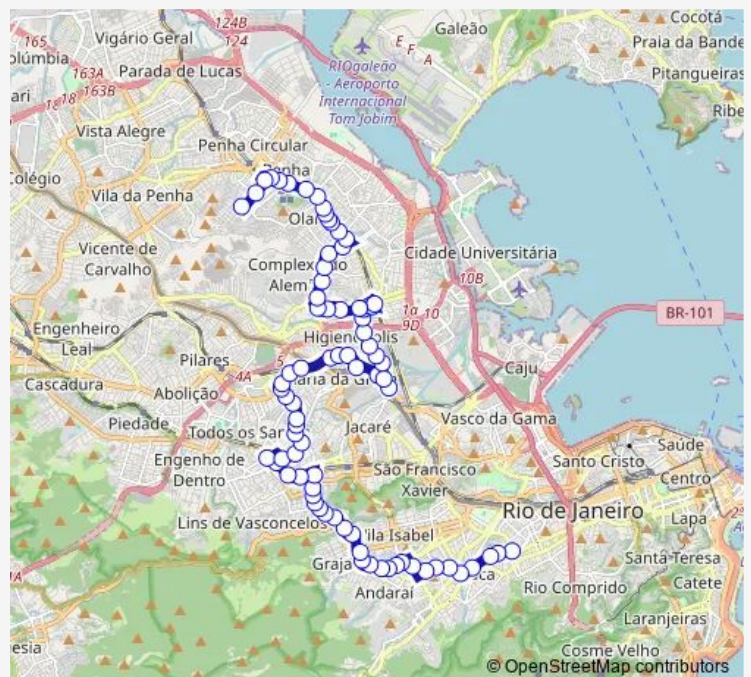

Supermercados Guanabara - Andaraí

Barão de São Francisco

Tijolinho

Botucatu

Largo do Verdun

Grajaú

Araxá

BRS 2,4,5,6: Parque Recanto do Trovador

Escola Municipal Noel Rosa

Açaré

BRS 4,5,6: Deputado Átila Nunes

BRS 4,5,6: Dona Romana

Route schedule

Ponto Final: Saens Peña : Linhas 621 e 623 — Ponto Final: Penha : Linha 621

Monday	00:00
Tuesday	00:00
Wednesday	00:00
Thursday	00:00
Friday	00:00
Saturday	00:00
Sunday	00:00

Route info

Direction: Ponto Final: Saens Peña : Linhas 621 e 623

Stops: 80

Trip Duration: 1 hour 3 min

621 — Penha - Saens Peña

BRS 4,5,6: Eduardo Raboeira

BRS 4,5,6: Joaquim Távora

BRS 4,5,6: Conselheiro Jobim

BRS 4,5,6: Vinte e Quatro de Maio

Lins de Vasconcelos

Estação Silva Freire : Sul

Estação Méier : Sul : Linhas 621, 625, 627, 636, 638, 639 e 679

Graubem Barbosa

Hospital Municipal Salgado Filho

Engenheiro Julião Castelo