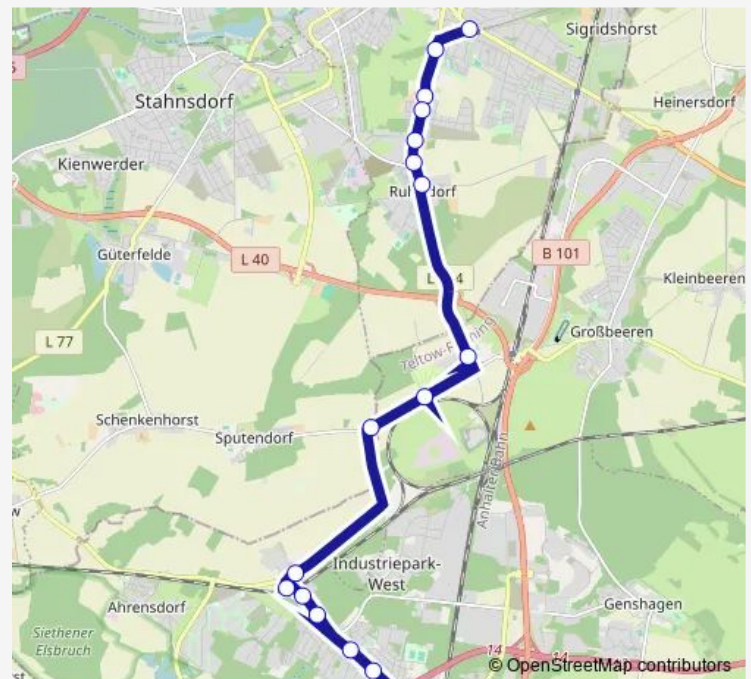

### Direction

S Teltow Stadt/Gonfrevillestr. — Ludwigsfelde, Bahnhof

19 stops

[Open route schedule](#)

S Teltow Stadt/Gonfrevillestr.

Teltow, Kanada-Allee

Teltow, Asternstr.

Teltow, Lilienstr.

Ludwigsfelde, Gröbener Heide

Ludwigsfelde, Neckarstr.

Ludwigsfelde, Salvador-Allende-Str.

Ludwigsfelde, Hochhaus

Ludwigsfelde, Zentrum

Ludwigsfelde, Stadtverwaltung

Ludwigsfelde, Bahnhof

### Route schedule

S Teltow Stadt/Gonfrevillestr. — Ludwigsfelde, Bahnhof

Monday 04:01-21:01

Tuesday 04:01-21:01

Wednesday 04:01-21:01

Thursday 04:01-21:01

Friday 04:01-21:01

Saturday 07:01-18:59

### Route info

Direction: S Teltow Stadt/Gonfrevillestr.

Stops: 19

Trip Duration: 0 hour 25 min