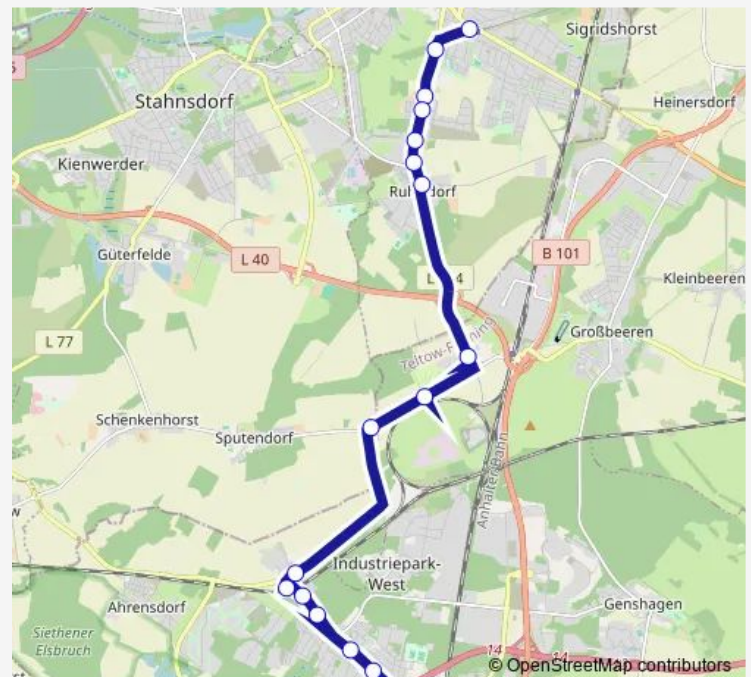

Teltow, Fliederstr.

Teltow, An den Eichen

Teltow, Ruhlsdorf

Neubeeren, Dorf

Neubeeren, Sputendorfer Ch.

Sputendorf, Abzweig

Ludwigsfelde, Siedlerweg

Ludwigsfelde, Struveshof Bhf

Ludwigsfelde, Gröbener Heide

Ludwigsfelde, Neckarstr.

Ludwigsfelde, Salvador-Allende-Str.

Ludwigsfelde, Hochhaus

Ludwigsfelde, Zentrum

Ludwigsfelde, Stadtverwaltung

Ludwigsfelde, Bahnhof

Route schedule

S Teltow Stadt/Gonfrevillestr. — Ludwigsfelde, Bahnhof

Monday 04:01-21:01

Tuesday 04:01-21:01

Wednesday 04:01-21:01

Thursday 04:01-21:01

Friday 04:01-21:01

Saturday 07:01-18:59

Sunday 10:59-18:59

Route info

Direction: S Teltow Stadt/Gonfrevillestr.

Stops: 19

Trip Duration: 0 hour 28 min

Direction

Ludwigsfelde, Bahnhof — S Teltow Stadt/Gonfrevillestr.

21 stops

[Open route schedule](#)