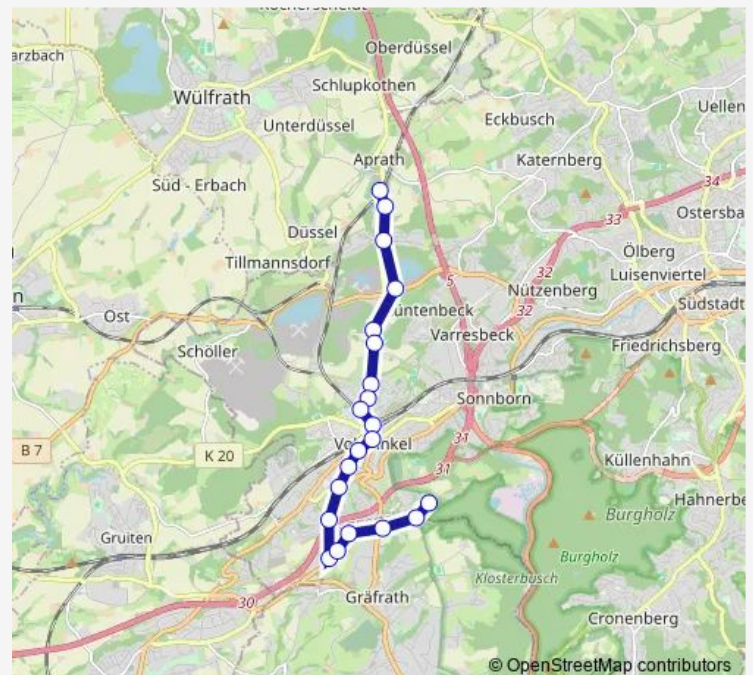

Wuppertal Obere Engelshöhe

Wuppertal Untere Engelshöhe

Wuppertal Bremkamp

Wuppertal Hildener Straße

Wuppertal Gebhardtstraße

W-Vohwinkel Schwebebahn

Wuppertal Lienhardplatz

Wuppertal Vohwinkel Bf

Monday 05:20-21:20

Tuesday 05:20-21:20

Wednesday 05:20-21:20

Thursday 05:20-21:20

Friday 05:20-21:20

Saturday 09:20-16:20

Sunday 08:20-23:20

Route info

Direction: Wuppertal Dasnöckel Mitte

Stops: 18

Trip Duration: 0 hour 25 min

Direction

Wuppertal Vohwinkel Bf — Wuppertal Dasnöckel Mitte

12 stops

[Open route schedule](#)

Wuppertal Vohwinkel Bf

Wuppertal Lienhardplatz

W-Vohwinkel Schwebebahn

Wuppertal Gebhardtstraße

Wuppertal Hildener Straße

Wuppertal Brechkamp

Wuppertal Höhe

Wuppertal Obere Engelshöhe

Wuppertal Elfenhang