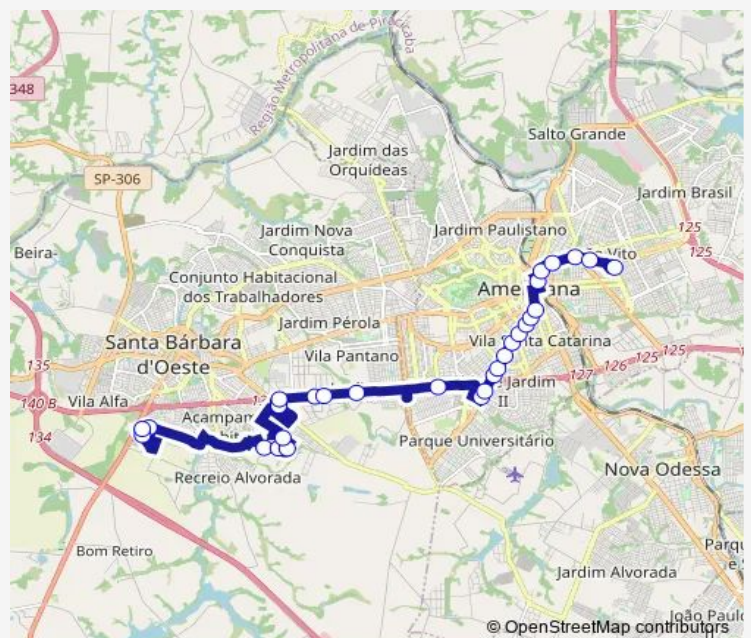

- Av. Juscelino Kubitschek de Oliveira 13600 - Segundo Distrito Industrial Santa Barbara d'Oeste - SP 13457-050 Brasil

- Av. Juscelino Kubitschek de Oliveira 470 - Segundo Distrito Industrial Santa Barbara d'Oeste - SP 13456-401 Brasil

- Av. Juscelino K. de Oliveira 550 - Distrito Industrial I Santa Barbara d'Oeste - SP 13456-401 Brasil

SP-304 Rod. Luiz de Queiroz km 1327 leste - Jardim Cedros Santa Barbara d'Oeste - SP 13457-050 Brasil

Route schedule

R. Rev Joao F Pires 41 - Conj. Hab. Roberto Romano Santa Barbara d'Oeste - SP 13450 Brasil — Terminal Rodoviario Francisco Luiz Bendilatti

Monday	05:00-22:00
Tuesday	05:00-22:00
Wednesday	05:00-22:00
Thursday	05:00-22:00
Friday	05:00-22:00
Saturday	06:00-22:00
Sunday	06:00-22:00

Route info

Direction: R. Rev Joao F Pires 41 - Conj. Hab. Roberto Romano Santa Barbara d'Oeste - SP 13450 Brasil

Stops: 29

Trip Duration: 1 hour 0 min

Rua Francisca Coral Chiquinho 1276 - Jardim Terramerica
3 Americana - SP 13468 Brasil