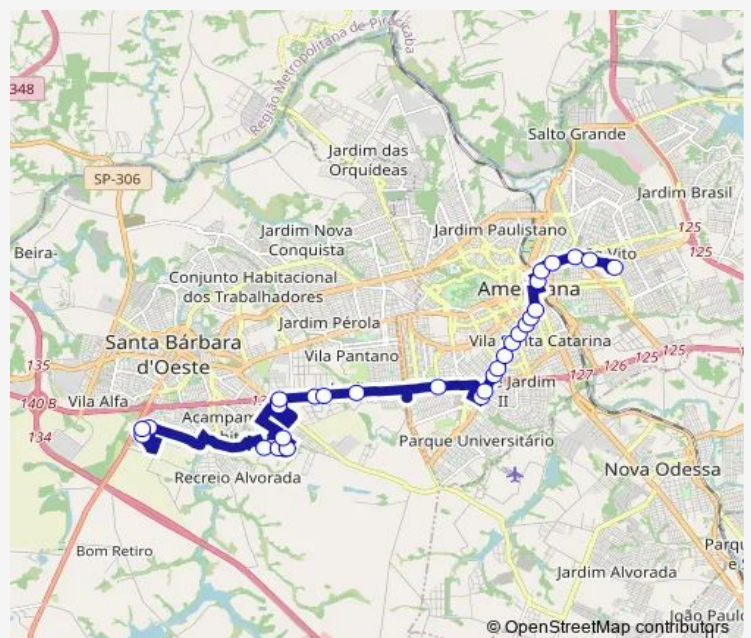

- Av. Juscelino Kubitschek de Oliveira 13600 - Segundo Distrito Industrial Santa Barbara d'Oeste - SP 13457-050 Brasil

- Av. Juscelino Kubitschek de Oliveira 470 - Segundo Distrito Industrial Santa Barbara d'Oeste - SP 13456-401 Brasil

- Av. Juscelino K. de Oliveira 550 - Distrito Industrial I Santa Barbara d'Oeste - SP 13456-401 Brasil

- SP-304 Rod. Luiz de Queiroz km 1327 leste - Jardim Cedros Santa Barbara d'Oeste - SP 13457-050 Brasil

Route schedule

R. Rev Joao F Pires 41 - Conj. Hab. Roberto Romano Santa Barbara d'Oeste - SP 13450 Brasil — Terminal Rodoviario Francisco Luiz Bendilatti

| | |
|-----------|-------------|
| Monday | 05:00-22:00 |
| Tuesday | 05:00-22:00 |
| Wednesday | 05:00-22:00 |
| Thursday | 05:00-22:00 |
| Friday | 05:00-22:00 |
| Saturday | 06:00-22:00 |
| Sunday | 06:00-22:00 |

Route info

Direction: R. Rev Joao F Pires 41 - Conj. Hab. Roberto Romano Santa Barbara d'Oeste - SP 13450 Brasil

Stops: 29
 Trip Duration: 1 hour 0 min

Rua Francisca Coral Chiquinho 1276 - Jardim Terramerica
3 Americana - SP 13468 Brasil