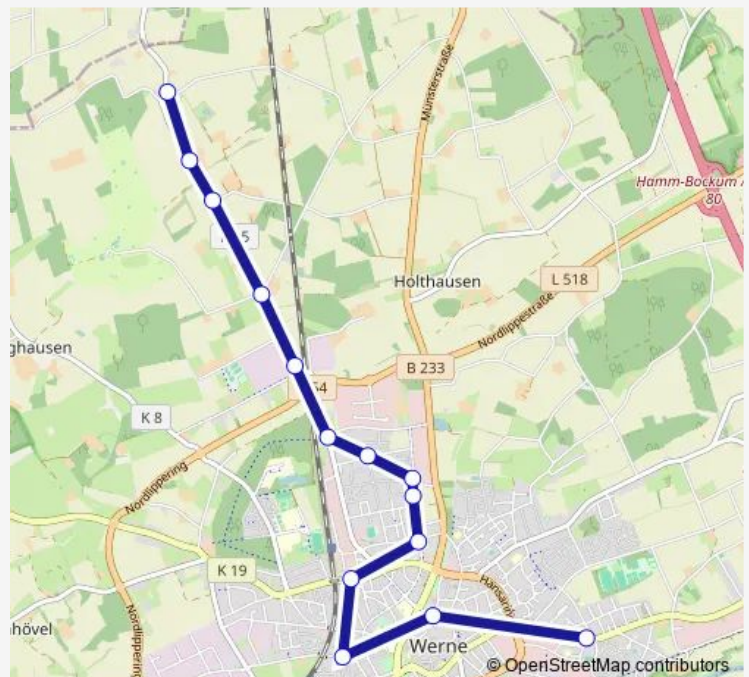

Werne, Heimannsweg

Werne, Kerstingsweg

Werne, Bahnbrücke

Werne, Capeller Str.

Werne, Grevinghof

Werne, Lohstr.

Werne, Elisabethstr.

Werne, Ottostr.

Thursday 06:33-12:30

Friday 06:33-12:30

Saturday —

Sunday —

Route info

Direction: Werne, Höltingweg (Wendeplatz)

Stops: 13

Trip Duration: 0 hour 22 min

621

BusMaps

Direction

Werl, Bahnhof — Werl, Liebfrauenstraße

4 stops

[Open route schedule](#)

Werl, Bahnhof

Werl, Salinenring Schulzentrum

Werl, Krankenhaus

Werl, Liebfrauenstraße

Route schedule

Werl, Bahnhof — Werl, Liebfrauenstraße

Monday 07:25

Tuesday 07:25

Wednesday 07:25

Thursday 07:25